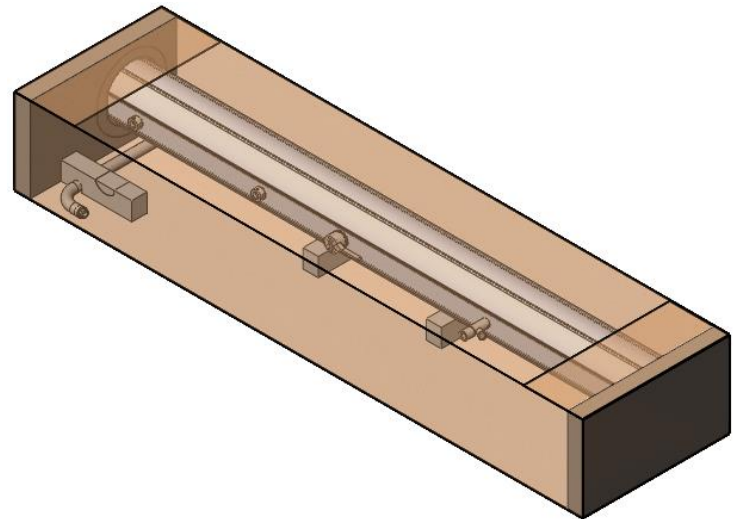

Código

74058

Características técnicas

Depósito de 30L de agua caliente
Estructura de aluminio
Rociador de ducha anti-cal
Monomando regulador temperatura agua (fría y caliente)
Drenaje para vaciar la ducha en invierno
Conexión manguera "Gardena" opcional
Grifo lavapiés
Fácil de instalar – conexión rápida agua

DUCHA RAINBOW SOLAR RAINBOW SOLAR SHOWER

LOGÍSTICA | LOGISTICS ↓

EMBALAJE | PACKAGING ↑

PALETIZADO | PALLETIZED ↓

EMBALAJE Y PALETIZADO | Packaging and palletizing

Caja (cm):	185 x 48 x 28
Box (cm):	
Unidades / Caja:	1
Units / Box:	
Palet (cm):	100 x 120 x 200
Pallet (cm):	
Unidades / Palet:	8
Units / Pallet:	