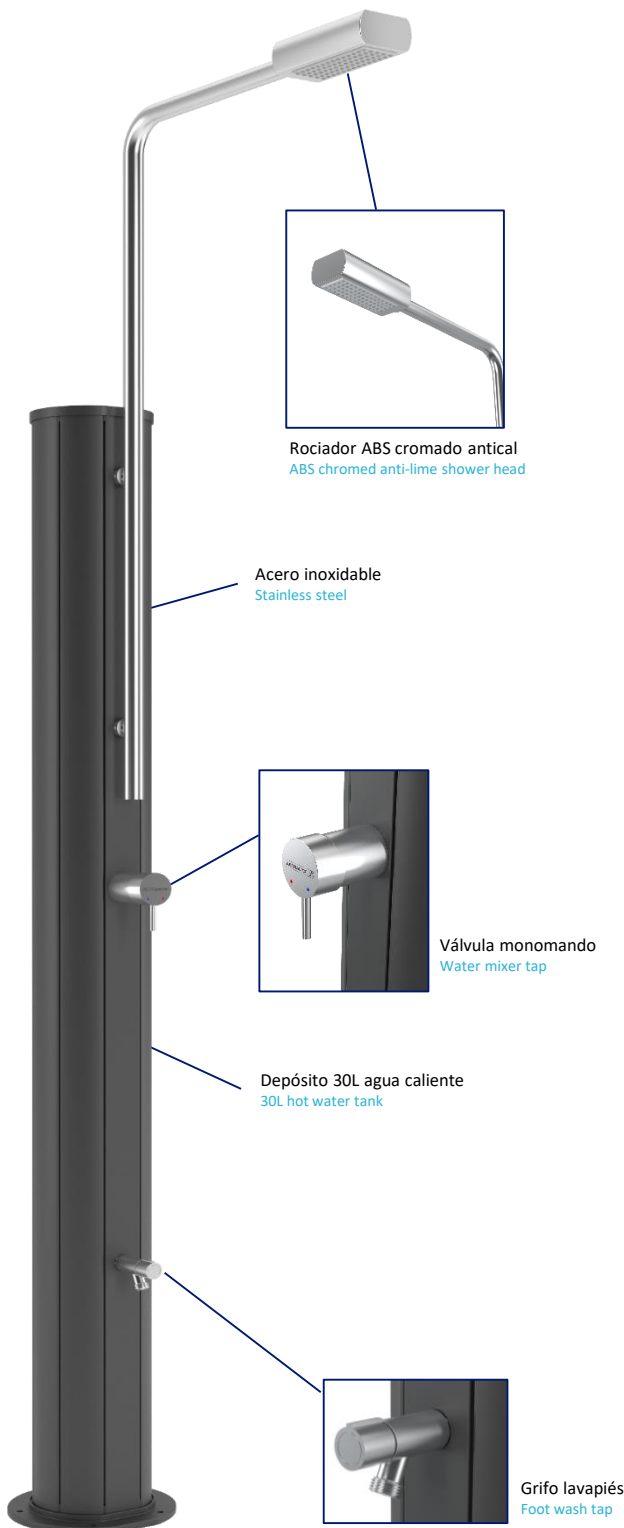

DUCHA RAINBOW SOLAR RAINBOW SOLAR SHOWER

Con un diseño elegante y simple, AstralPool Chrome Solar Shower se define con su estilo moderno y vintage. Disfruta de una experiencia relajante antes y después de cada baño gracias a su gran depósito de 30L para obtener agua caliente sin consumo de energía.

Rociador ABS cromado antical
ABS chromed anti-lime shower head

Acero inoxidable
Stainless steel

Válvula monomando
Water mixer tap

Depósito 30L agua caliente
30L hot water tank

Grifo lavapiés
Foot wash tap

Código

74058

Características técnicas

Depósito de 30L de agua caliente
Estructura de aluminio
Rociador de ducha anti-cal
Monomando regulador temperatura agua (fría y caliente)
Drenaje para vaciar la ducha en invierno
Conexión manguera "Gardena" opcional
Grifo lavapiés
Fácil de instalar – conexión rápida agua

Code

74058

Technical characteristics

30L hot water tank
Aluminium structure
Anti-lime shower head
Hot - cold water mixer tap
Draining system for winter
Optional hose connection
Foot wash tap
Easy installation through fast water connection