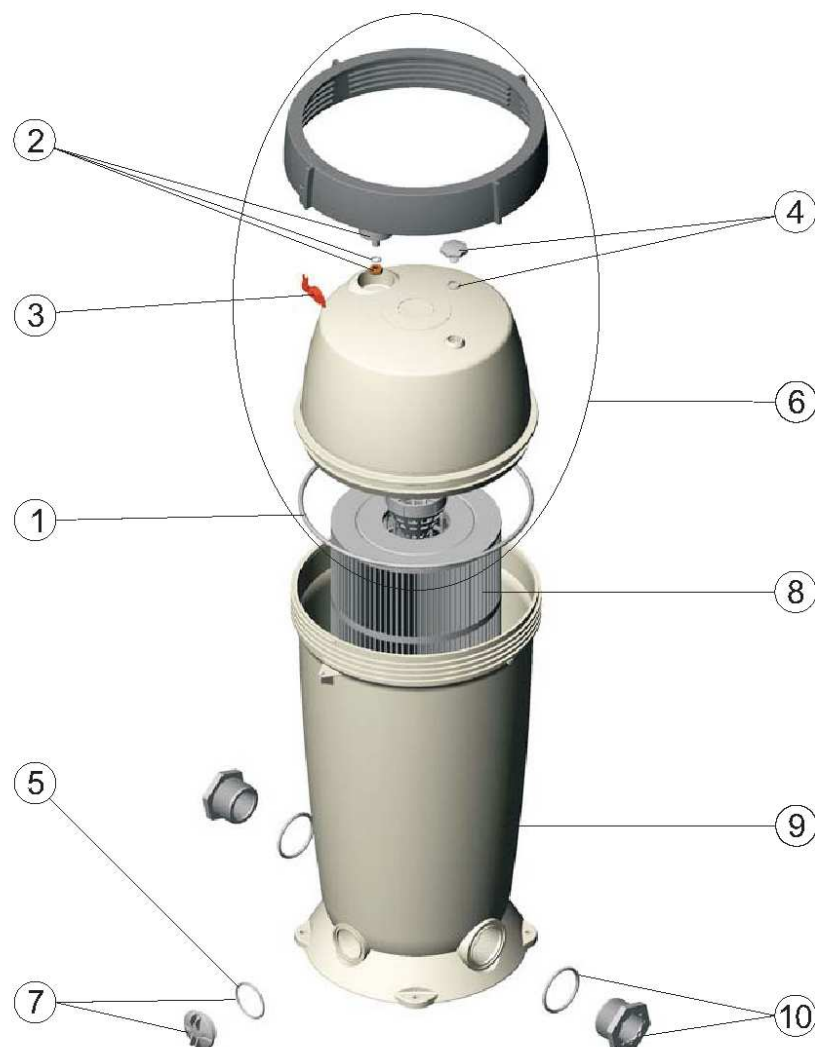

**CÓDIGOS: 18112 - 18220**
**DESCRIPCIÓN: FILTRO TERRA 100 Y 150**

POSICIÓN	CÓDIGO	DESCRIPCIÓN	ALFANUMÉRICO	PRECIO (EUR)
1	4404210302	JUNTA TORICA	A10	6,38
2	4404210303	MANOMETRO DIATOMEAS	A10	38,09
3	4404210403	PALANCA DE SEGURIDAD	A10	0,95
4	4404210304	TAPON PURGA Y JUNTA	A10	1,47
5	4404210408	JUNTA TORICA	A10	4,30
6	4404130411	TAPA BAJA FILTRO CARTUCHO	A10	141,46
6	4404130412	TAPA ALTA FILTRO CARTUCHO	A10	144,63
7	4404210309	TAPON VACIADO Y JUNTA	A10	3,21
8	4404130410	CARTUCHO FILTRO TERRA 100	A10	Consultar
8	4404130413	CARTUCHO FILTRO TERRA 150	A10	Consultar
9	18111R0001	CUERPO ALTO BSP	A03	104,14
10	4404210307	MANGUITO REDUCCION BSP	A10	13,87