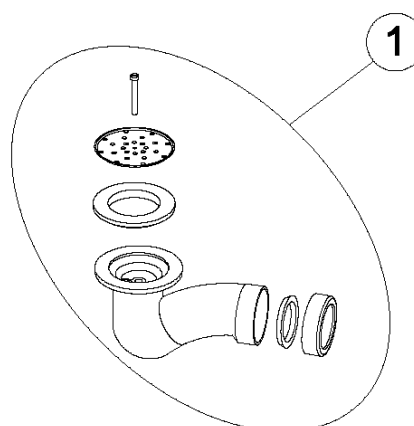

CÓDIGOS: 21255

DESCRIPCIÓN: LAVAPIES

POSICIÓN	CÓDIGO	DESCRIPCIÓN	ALFANUMÉRICO	PRECIO (EUR)
1	4401040108	FIJACION ANCLAJE DUCHA 43	A10	7,52