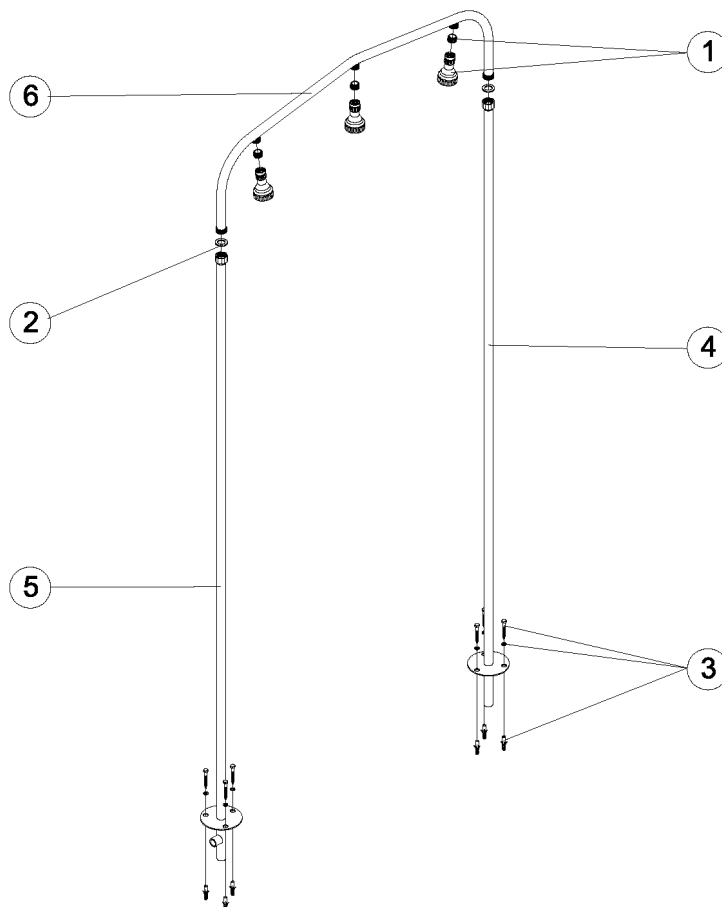

CÓDIGOS: 00100 - 19948
DESCRIPCIÓN: TUNEL DUCHA DE ARCO CON 3 Y 5 ROCIADORES

POSICIÓN	CÓDIGO	DESCRIPCIÓN	ALFANUMÉRICO	PRECIO (EUR)
1	4401042001	PINA DUCHA PLASTICO Y ASIENTO ROTULA	A10	35,93
2	4401042002	JUNTA PLANA	A10	1,72
3	4401041104	SUJECION DUCHA	A10	13,25
4	00100R0200	PIE PUENTE	A10	243,70
5	00100R0300	PIE ENTRADA AGUA ELECTROPULIDO	A10	232,10
6	00100R0100	PUENTE TUNEL	A10	154,42
6	19948R0100	PUENTE TUNEL	A10	Consultar