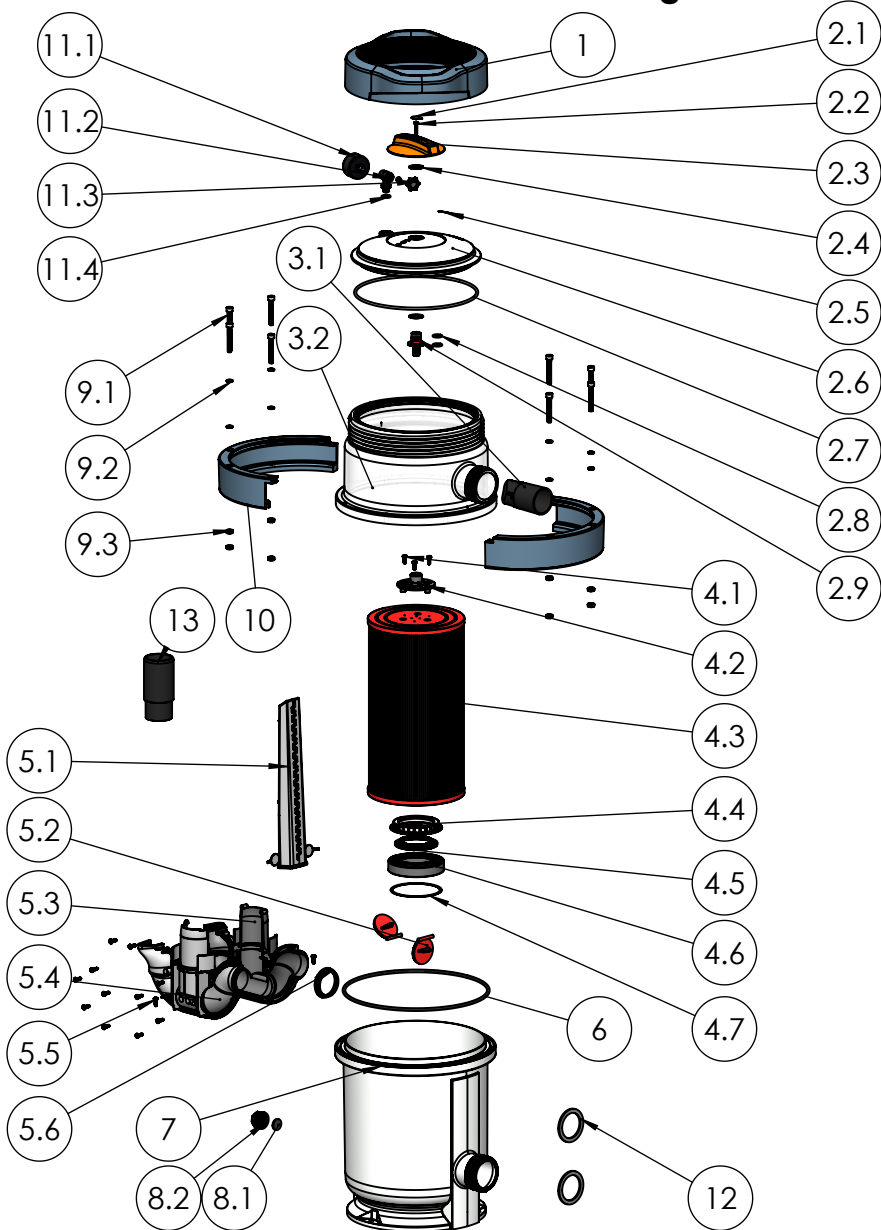

CÓDIGO / CODE:

64837

DESCRIPCIÓN:

Filtro Cartucho NanoFiber 150

DESCRIPTION:

NanoFiber Cartridge Filter 150

Nº	CODI	COMPONENT	Un
1	64837-0013	Rosca superior	1
2		Conjunt tapa	1
2.1	53743E305	Etiqueta Green Friendly	1
2.2	7011448025	Cargol DIN 7981 4,8 x 25	1
2.3	64837-0012	Volant	1
2.4	40450040006	Arandela fricció 20 x 30	2
2.5	45199E301	Etiqueta Resina Astralpool	1
2.6	64837-0011	Tapa superior	1
2.7	64837-0014	Junta tapa	1
2.8	64837-0020	Junta tòrica eix rotatoria 15,54 x 2,62	2
2.9	64837-0010	Eix volant	1
3		Conjunt Cos Superior	1
3.1	64837-0018	Entrada aigua	1
3.2	64837-0002	Cos superior	1
4	65383	Conjunt cartutx 150	1
4.1	45623-0007	Cargol DIN 7981 plastic 4,8 x 16	3
4.2	64837-0009	Eix cartutx	1
4.3	64837-0150	Cartutx	1
4.4	64837-0007	Suport sup. raspall	1
4.5	64837-0021	Raspall	1
4.6	64837-0006	Suport inf. raspall	1
4.7	64837-0017	Anell fricció	1
5		Conjunt dutxa	1
5.1	64837-0007	Dutxa	1
5.2	64837-0019	Clapeta	2
5.3	64837-0004	Colector 1	1
5.4	64837-0005	Colector 2	1
5.5	7011442016	Cargol DIN 7981 A2 4,2 x 16	13
5.6	64837-0016	Junta colector	1
6	64837-0015	Junta torica cos	1
7	64837-0001	Cos inferior	1
8		Conjunt tap purga	1
8.1	15780-0607	Junta plana 23 x 3	1
8.2	15780-0605	Tap purga aigua 3/4" BSP	1
9		Conjunt cargols tancament	1
9.1	7010708055	Tornillo M8 x 55 DIN 912 A2	8
9.2	7018108000	Arandela DIN 7980 A2 M-8 Glowler	8
9.3	7012108000	Tuerca M8 DIN 934 A2	8
10	64837-0003	Anell central	2
11		Conjunt manòmetre	1
11.1	00545-0602	Manometre 3kg- 1/8" posterior	1
11.2	00555-0401	Te manòmetre	1
11.3	074065008A	Tap purga visor amb junta	1
11.4	00470-0319	Junta plana 18,5 x 12 x 2	1
12	00544-0106	Junta plana 55x72x3,5	2
13	65289	Manguito adaptador 322	1