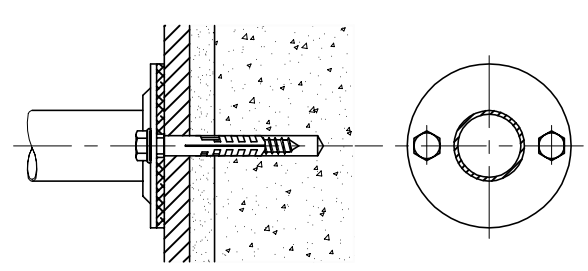

VÁLIDO SÓLO PARA INFORMACIÓN

DETALLE X  
E= 1:3

Peldaño inox. LUXE

CÓDIGO	PELDAÑOS	A	B
07514	1+1	1460	710
07515	2+1	1710	960
07516	3+1	1960	1210
07517	4+1	2210	1460

Pos.	Modificacio	Tolerancia general:		Material: AISI-316		Nºpeces:
		Data		Denomin.		Format:
		Nom		ESCALERA LARGO 1000		A4
		Dibuixat 19.04.04 Fonoll		CON PELDAÑO DE SEGURIDAD		Escala:
Comprovat 19.04.04 J.Morral		Conjunt:		1:14	Revisio:	
 		Codi:		3		
		Substítueix a:		Data		
		Substítueix a:		Data		