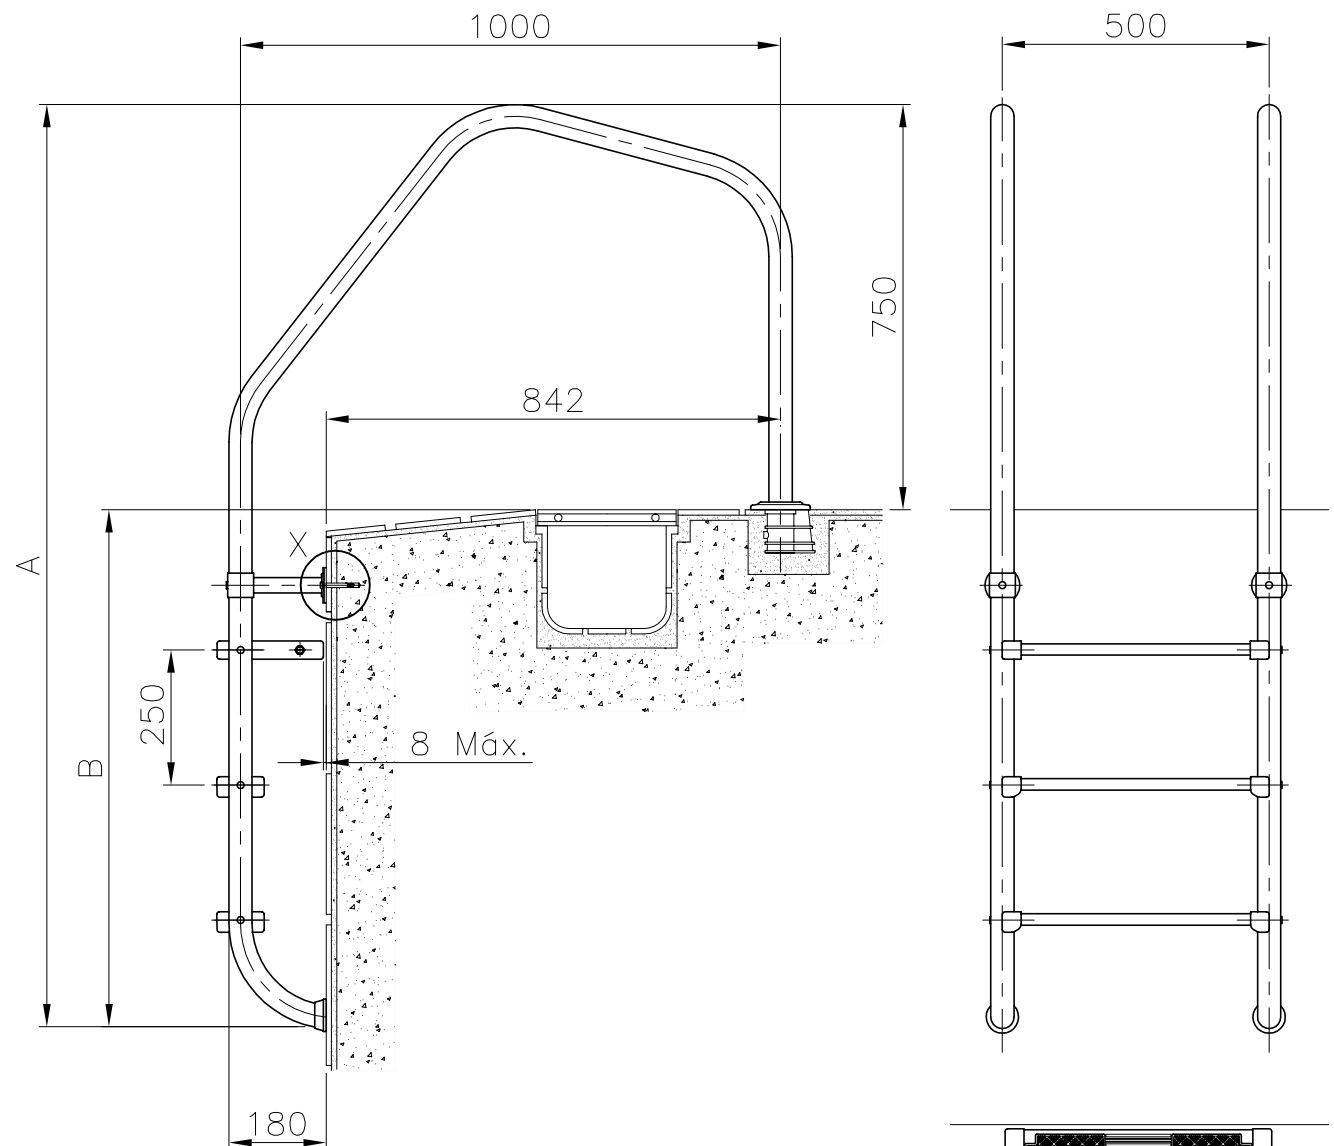

VÁLIDO SÓLO PARA INFORMACIÓN

DETALLE X  
E= 1:3

Peldaño inox. LUXE

CÓDIGO	PELDAÑOS	A	B
07514	1+1	1460	710
07515	2+1	1710	960
07516	3+1	1960	1210
07517	4+1	2210	1460

Pos.	Modificacio	Tolerancia general:		Material: AISI-316		Nºpeces:
		Data		Denomin.		Format:
		Nom		ESCALERA LARGO 1000		A4
		Dibuixat 19.04.04 Fonoll		CON PELDAÑO DE SEGURIDAD		Escala:
Comprovat 19.04.04 J.Morral		Conjunt:		1:14	Revisio:	
 		Codi:		3		
		Substítueix a:		Data		
		Substítueix a:		Data		