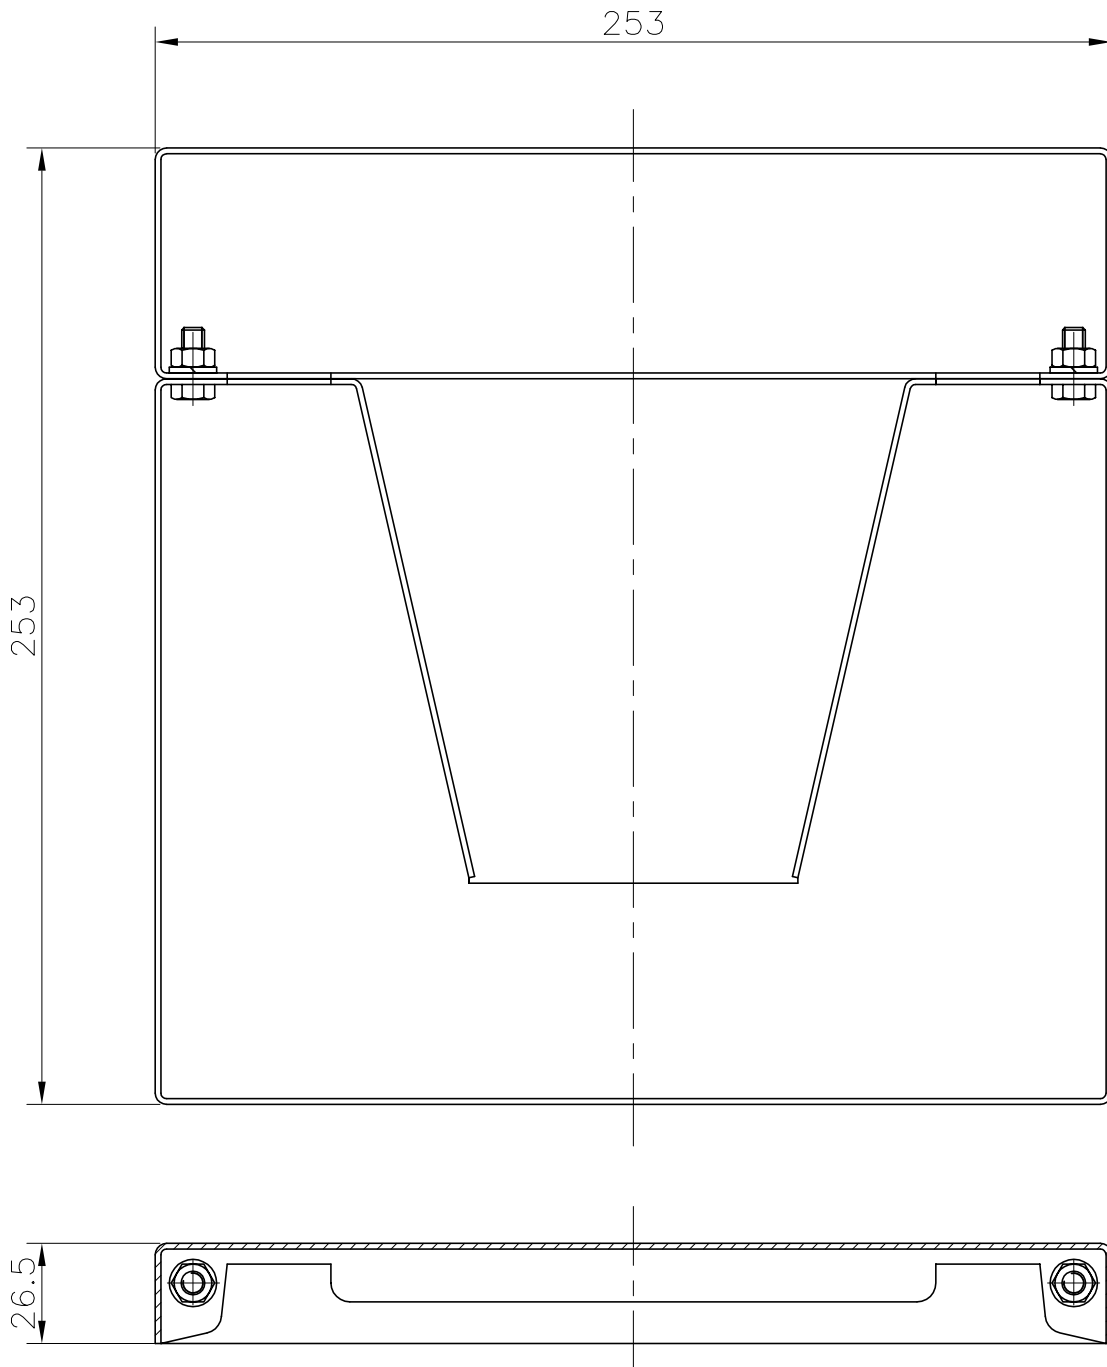

VÁLIDO SÓLO PARA INFORMACIÓN

Pos.	Modificació	Tolerància general:		Material:	AISI-316		N° peces:	
			Data	Nom	Denominació		Format:	
		Dibuixat	25.07.02	B.Bosch	EMBELLECEDOR CORTINA SATINADO		A4	
		Comprovat	25.07.02	J.Morral	Conjunt:		Escala:	
						Codi:	19981	Revisió:
						Substitueix a:		Data
						Substitueix a:		Data