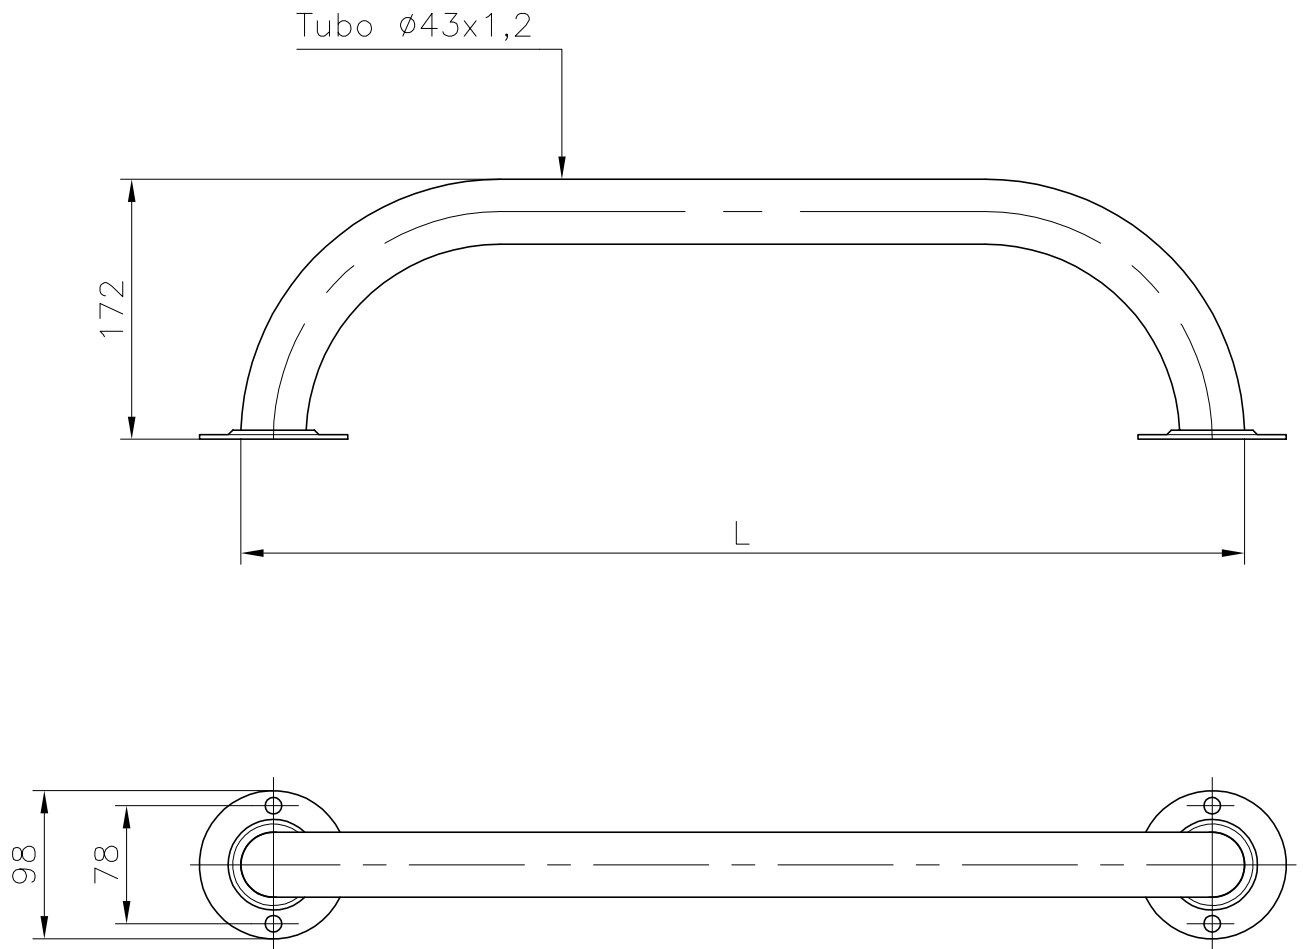

VÁLIDO SÓLO PARA INFORMACION

CÓDIGO	L(mm)
00051	500
00052	1000
00053	2000
00054	2500

Pos.	Modificació	Tolerància general:		Material	AISI-316		Nº peces
				Denominació:	AGARRADERA CON PLETINAS		Format
			Data	Nom			A4
		Dibuixat	02.08.04	M.R.T.			Escala
		Comprovat	02.08.04	J.Morral	Conjunt		
				 	Codi	Revisió	
					Substitueix a:	Data	2
				Substituit per:		Data	