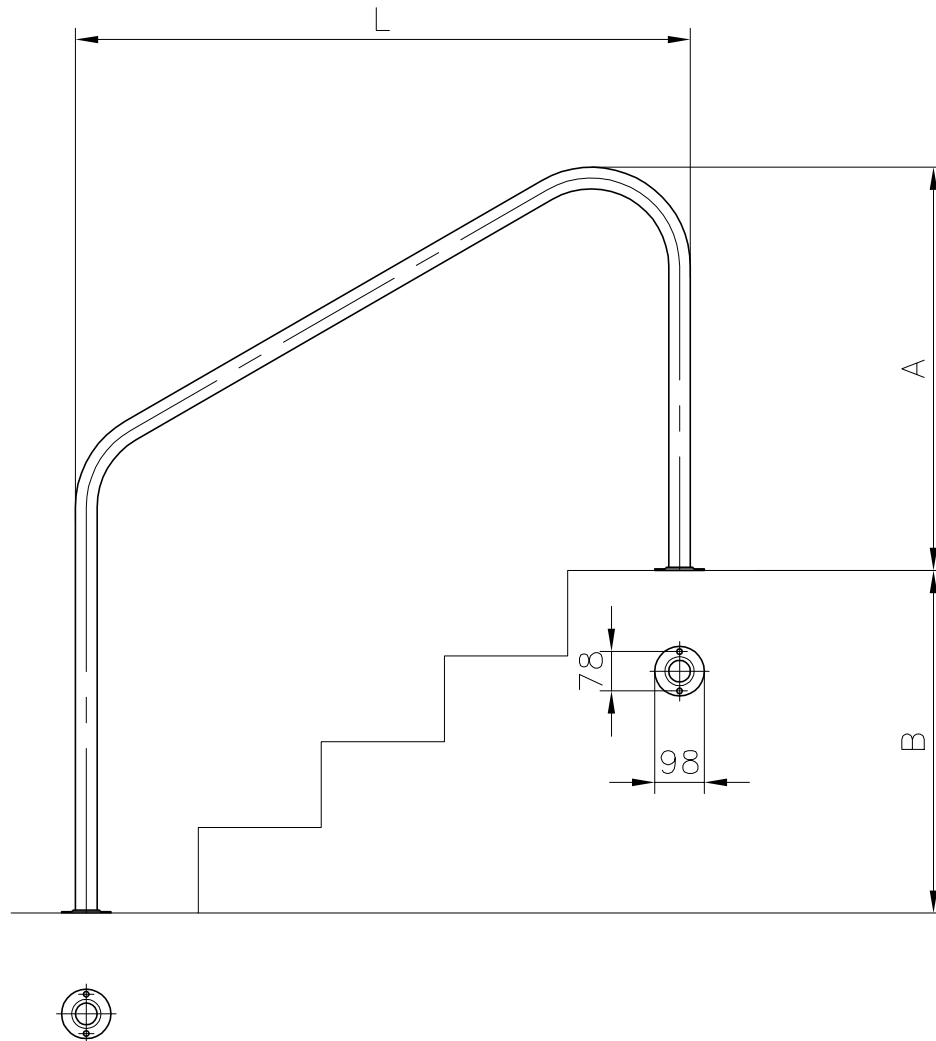

VÁLIDO SÓLO PARA INFORMACIÓN

CÓDIGO	L	A	B
00036	1220	800	680
00037	1524	800	855

Modificació	Tolerància general:		Material: AISI-316 Tubo $\phi 43 \times 1.2$		Nº peces:
			Denominació:		Format:
			PASAMANOS SALIDA CON PLETINAS (2 Units)		A4
	Dibuixat	21.07.04	M.R.T.	Conjunt:	
Comprovat	21.07.04	J.Morral			1:15
 			Codi:		Revisió:
			Substítueix a:		Data
Pos.			Substítueix a:		Data