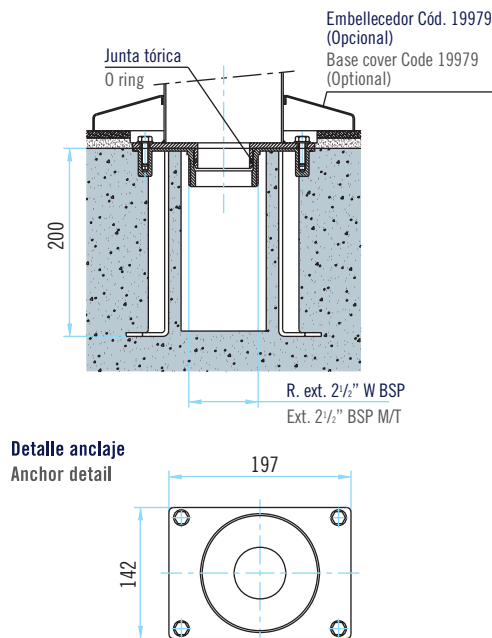

### Opciones

Cada sombrilla está compuesta por dos elementos: la copa y la columna. Podrá escoger entre 4 tipos distintos de sombrillas en función de su diámetro. La altura de la columna vendrá determinada por el diámetro de la sombrilla.

### Options

Each umbrella is made up of two parts: the canopy and the column. Choose between four different canopy diameters. The column height will be determined by the diameter of the canopy.

Model / Modelo	Copa / Canopy		Columna / Column	
	Ø A	Código / Code	Ø B	Código / Code
Umbrella S / Sombrilla S	1100	22750	129	22754
Umbrella M / Sombrilla M	1500	22751	254	22755
Umbrella L / Sombrilla L	2000	22752	254	22755
Umbrella XL / Sombrilla XL	2500	22753	254	22755

Dimensiones en mm  
Dimensions in mm