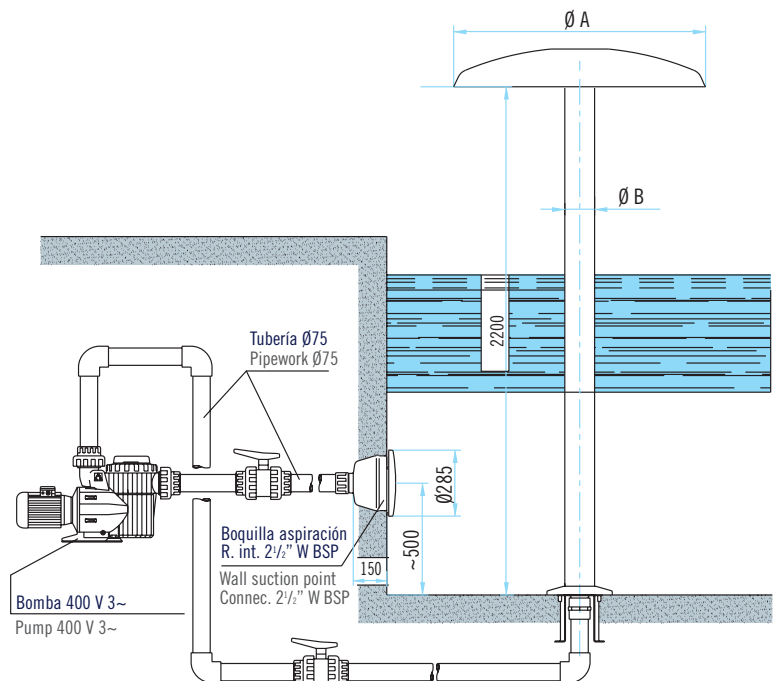

### Opciones

Cada sombrilla está compuesta por dos elementos: la copa y la columna. Podrá escoger entre 4 tipos distintos de sombrillas en función de su diámetro. La altura de la columna vendrá determinada por el diámetro de la sombrilla.

### Options

Each umbrella is made up of two parts: the canopy and the column. Choose between four different canopy diameters. The column height will be determined by the diameter of the canopy.

Model / Modelo	Copa / Canopy		Columna / Column	
	Ø A	Código / Code	Ø B	Código / Code
Umbrella S / Sombrilla S	1100	22750	129	22754
Umbrella M / Sombrilla M	1500	22751	254	22755
Umbrella L / Sombrilla L	2000	22752	254	22755
Umbrella XL / Sombrilla XL	2500	22753	254	22755

Dimensiones en mm  
Dimensions in mm