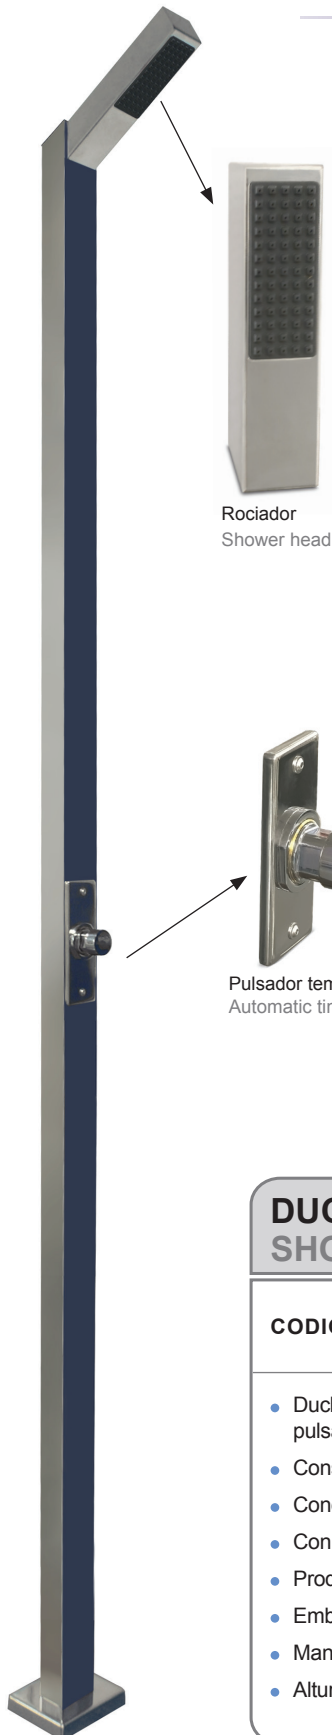

CARACTERÍSTICAS TÉCNICAS
TECHNICAL CHARACTERISTICS

▼ Su novedoso diseño y su adaptabilidad. La alta calidad de sus materiales le proporcionaran una imagen elegante y moderna.

The elegant slim and modern design, as well as the high quality materials used in its development fits in gracefully with any space and will satisfy the most exigent consumers.

Rociador
Shower head

Pulsador temporizado
Automatic timer valve

DUCHA 1 ROCIADOR +1 PULSADOR TEMPORIZADO
SHOWER 1 SHOWER HEAD + 1 TIMER VALVE

CODIGO / CODE ▶ 59776

- Ducha con 1 rociador ABS cromado antical y pulsador temporizado.
- Construida en acero inoxidable AISI-304 pulido.
- Conexión agua 1/2" BSP INT.
- Con anclaje incorporado.
- Producto personalizado.
- Embalaje neutro con etiqueta personalizada.
- Manual de instrucciones personalizado.
- Altura del rociador al suelo 2 m.
- 1 ABS-chromed showerheads antiscacle shower; 2 timer push buttons.
- Made of polished stainless steel AISI-304.
- Water inlet connection 1/2" BSP INT.
- Integrated anchor for floor fixation.
- AstralPool branded product
- Neutral packaging with adhesive customized.
- Branded Instructions Manual
- Showerhead to ground 2m height

59776-FT02.14