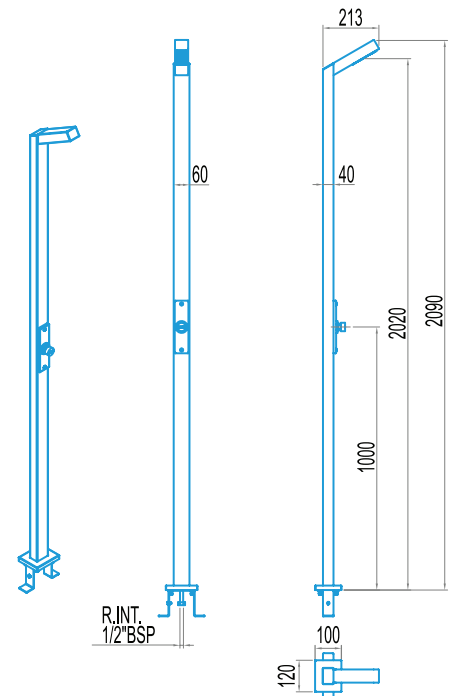

CARACTERÍSTICAS TÉCNICAS
TECHNICAL CHARACTERISTICS

▼ Su novedoso diseño y su adaptabilidad. La alta calidad de sus materiales le proporcionaran una imagen elegante y moderna.

The elegant slim and modern design, as well as the high quality materials used in its development fits in gracefully with any space and will satisfy the most exigent consumers.

Rociador
Shower head

Pulsador temporizado
Automatic timer valve

DUCHA 1 ROCIADOR +1 PULSADOR TEMPORIZADO
SHOWER 1 SHOWER HEAD + 1 TIMER VALVE

CODIGO / CODE ▶ 59776

- Ducha con 1 rociador ABS cromado antical y pulsador temporizado.
- Construida en acero inoxidable AISI-304 pulido.
- Conexión agua 1/2" BSP INT.
- Con anclaje incorporado.
- Producto personalizado.
- Embalaje neutro con etiqueta personalizada.
- Manual de instrucciones personalizado.
- Altura del rociador al suelo 2 m.
- 1 ABS-chromed showerheads antiscacle shower; 2 timer push buttons.
- Made of polished stainless steel AISI-304.
- Water inlet connection 1/2" BSP INT.
- Integrated anchor for floor fixation.
- AstralPool branded product
- Neutral packaging with adhesive customized.
- Branded Instructions Manual
- Showerhead to ground 2m height

59776-FT02.14