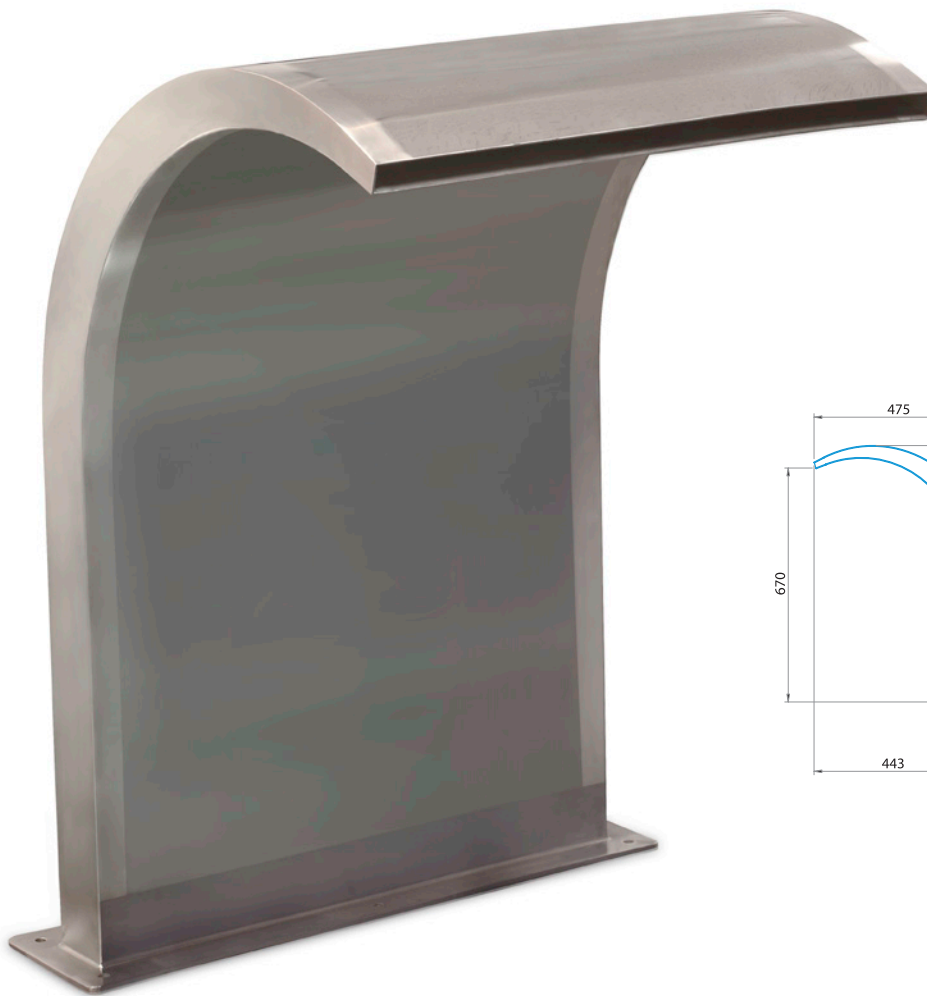

'13
NOVEDAD
NEW

CARACTERÍSTICAS TÉCNICAS
TECHNICAL CHARACTERISTICS

Una perfecta combinación de superficies metálicas acorde con las tendencias del mercado. La combinación de satinado y pulido se integran perfectamente con los ambientes rústicos como en los más modernos. Fabricadas en **acero inoxidable AISI-316**.

A perfect combination of metallic surfaces agreed with the tendencies of the market. The combination of satin and polished is integrated perfectly with rustic atmospheres like most modern. **Made of AISI-316 S.S.**

Detalle satinado y pulido
Satined and polishing detail

CASCADA ONE
ONE WATERFALL

CODIGO / CODE ▶ 57097

- Fabricada en acero inoxidable AISI-316.
- Acabado pulido y satinado.
- Fijación al suelo mediante anclaje (Incluido).
- Conexión: R Ext. 2\".
- Made of AISI-316 stainless steel.
- Polished and satin finish.
- Fixing to the floor with anchor (included).
- Connection R. Ext. 2\".

57097 FT 09.13_CASCADA ONE

PRODUCTO: CASCADA H-700 A-500 ONE

PRODUCT: CASCADE H-700 A-500 ONE

BOMBA RECOMENDADA / RECOMMENDED PUMP: 1/2 C.V. (14m³/h) - 4 m.c.a.

57097E201-00

Made in EU
NIF ES A 08246274

CÓDIGO/CODE: 57097