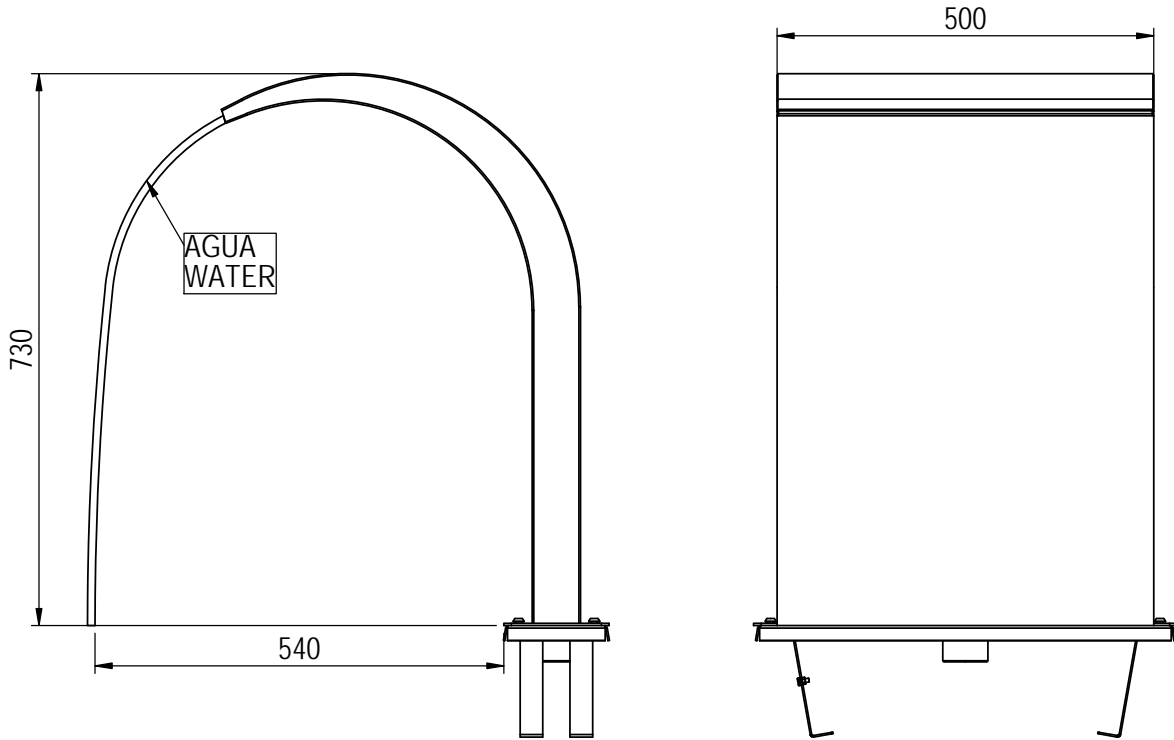

Detalle satinado y pulido
Satined and polishing detail

CASCADA ONE
ONE WATERFALL

CODIGO / CODE ▶ 57097

- Fabricada en acero inoxidable AISI-316.
- Acabado pulido y satinado.
- Fijación al suelo mediante anclaje (Incluido).
- Conexión: R Ext. 2\".
- Made of AISI-316 stainless steel.
- Polished and satin finish.
- Fixing to the floor with anchor (included).
- Connection R. Ext. 2\".

57097 FT 09.13_CASCADA ONE

PRODUCTO: CASCADA H-700 A-500 ONE

PRODUCT: CASCADE H-700 A-500 ONE

BOMBA RECOMENDADA / RECOMMENDED PUMP: 1/2 C.V. (14m³/h) - 4 m.c.a.

57097E201-00

Made in EU
NIF ES A 08246274

CÓDIGO/CODE: 57097