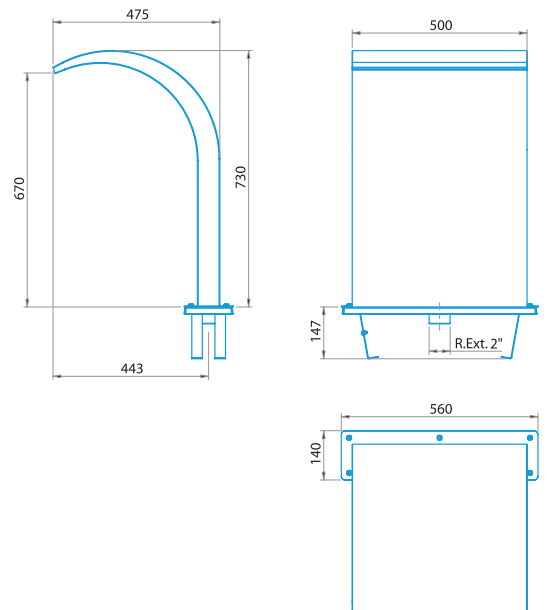

Detalle satinado y pulido
Satined and polishing detail

CASCADA ONE
ONE WATERFALL

CODIGO / CODE ▶ 57097

- Fabricada en acero inoxidable AISI-316.
- Acabado pulido y satinado.
- Fijación al suelo mediante anclaje (Incluido).
- Conexión: R Ext. 2\".
- Made of AISI-316 stainless steel.
- Polished and satin finish.
- Fixing to the floor with anchor (included).
- Connection R. Ext. 2\".

57097 FT 09.13_CASCADA ONE

PRODUCTO: CASCADA H-700 A-500 ONE

PRODUCT: CASCADE H-700 A-500 ONE

BOMBA RECOMENDADA / RECOMMENDED PUMP: 1/2 C.V. (14m³/h) - 4 m.c.a.

57097E201-00

Made in EU
NIF ES A 08246274

CÓDIGO/CODE: 57097