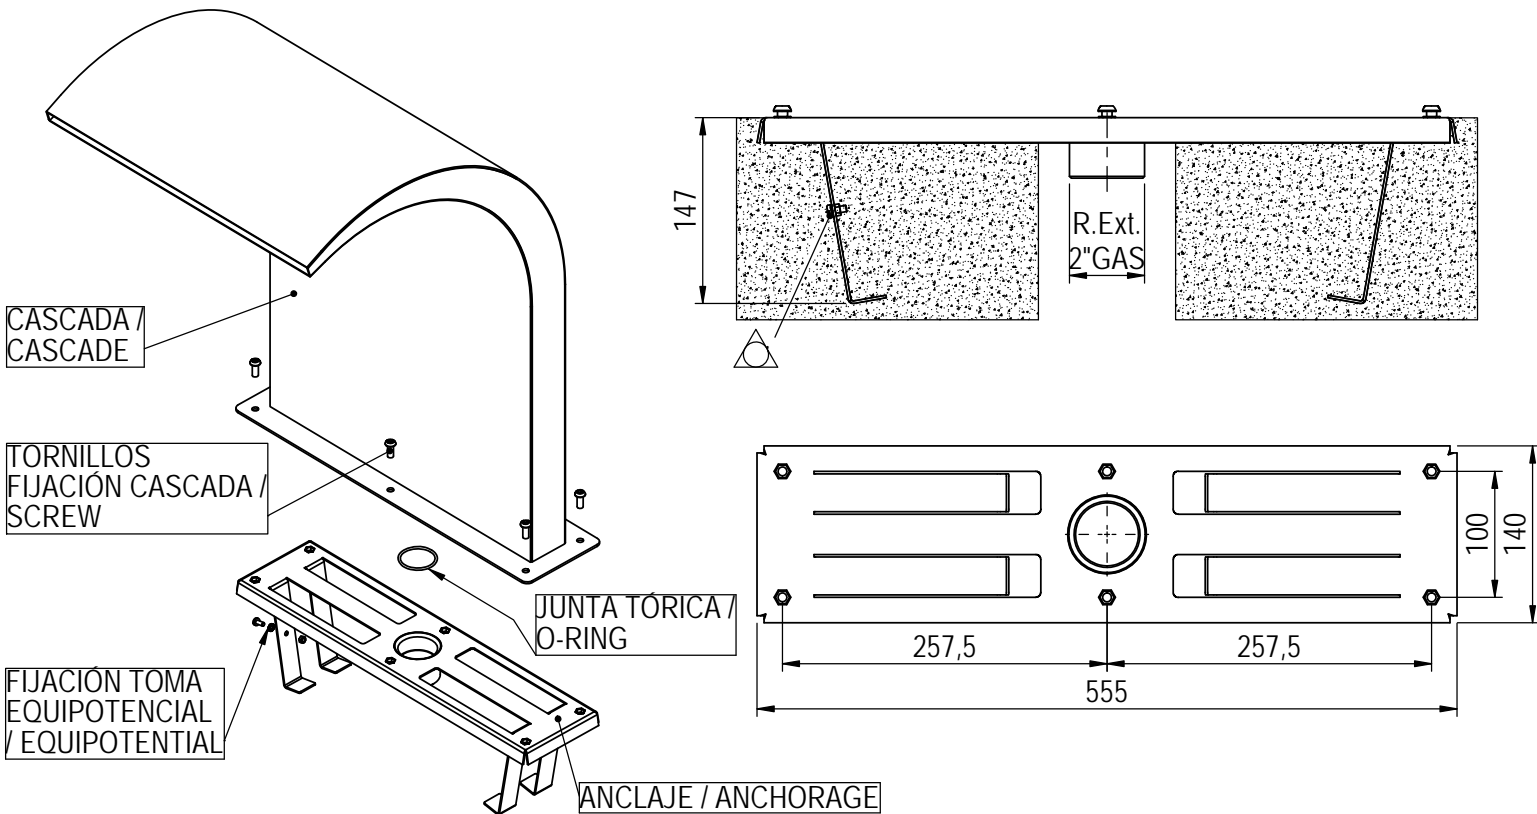

Detalle satinado y pulido
Satined and polishing detail

CASCADA ONE
ONE WATERFALL

CODIGO / CODE ▶ 57097

- Fabricada en acero inoxidable AISI-316.
- Acabado pulido y satinado.
- Fijación al suelo mediante anclaje (Incluido).
- Conexión: R Ext. 2\".
- Made of AISI-316 stainless steel.
- Polished and satin finish.
- Fixing to the floor with anchor (included).
- Connection R. Ext. 2\".

57097 FT 09.13_CASCADA ONE

PRODUCTO: CASCADA H-700 A-500 ONE

PRODUCT: CASCADE H-700 A-500 ONE

BOMBA RECOMENDADA / RECOMMENDED PUMP: 1/2 C.V. (14m³/h) - 4 m.c.a.

57097E201-00

Made in EU
NIF ES A 08246274

CÓDIGO/CODE: 57097