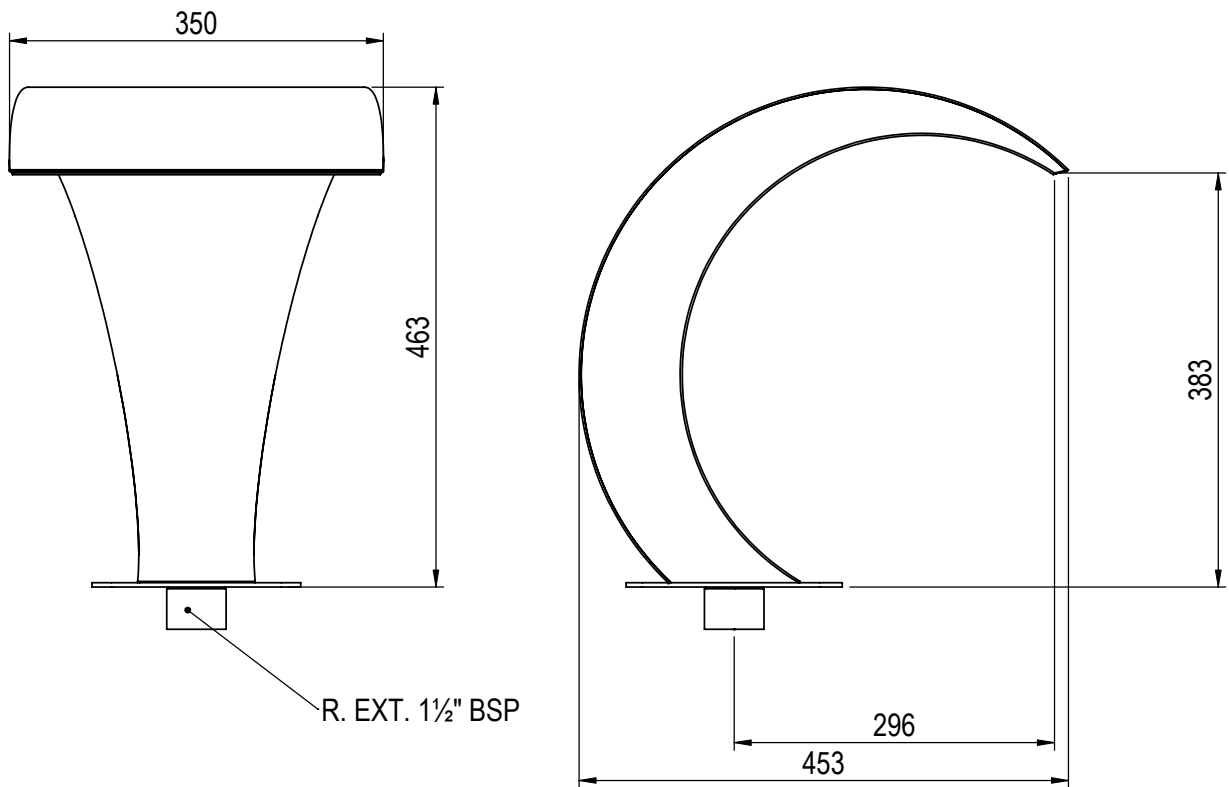

**CODIGO/CODE:** 52244

**PRODUCTO:** CASCADA RESIDENCIAL A-350 AISI-316

**PRODUCT:** CASCADE RESIDENTIAL A-350 AISI-316

**CODIGO/CODE:** 52245

**PRODUCTO:** CASCADA RESIDENCIAL A-500 AISI-316

**PRODUCT:** WATERFALL RESIDENTIAL A-500 AISI-316