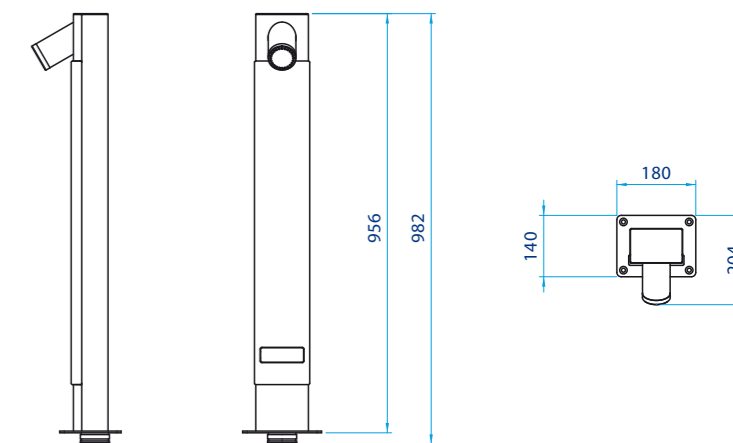

- Fabricados en acero inoxidable AISI 316 satinado combinado con madera IPE.
- Por su diseño en formas rectas y sus materiales, los juegos de agua PLUVIUM se complementan perfectamente con el resto de componentes de la gama Pluvium de AstralPool Signature: ducha, ducha solar y escalera ELEGANCE.
- Se adaptan a cualquier tipo de piscina.
- Los anclajes se venden por separado.

TECHNICAL FEATURES CARACTERÍSTICAS TÉCNICAS

	WATERFALL CASCADA	CANNON CAÑÓN
Code Código	45869	45868
Anchor plate code Código anclaje	45873	45872
Weight Peso	35Kg	10Kg
Warranty Garantía	3 years 3 años	
Water outlet Salida agua	Water curtain length of 500mm longitud cortina 500mm	Nozzle Ø63mm with 24 outlets Boquilla Ø63mm con 24 orificios
Warranty Garantía	3 years 3 años	

MATERIALS FEATURES CARACTERÍSTICAS MATERIALES

Stainless Steel Acero inoxidable	Stainless steel AISI 316 satin Acero inoxidable satinado AISI 316	
IPE Wood Madera IPE	Origin Procedencia	American tropical wood Madera tropical america
	Colour Color	Dark brown with green shade Pardo oscuro con un tono verdoso
	Density Densidad	1050kg/m²
	Application Aplicación	Used in exterior and humid locations Utilizada para aplicaciones de exterior y en zonas húmedas.

Cannon
Cañón