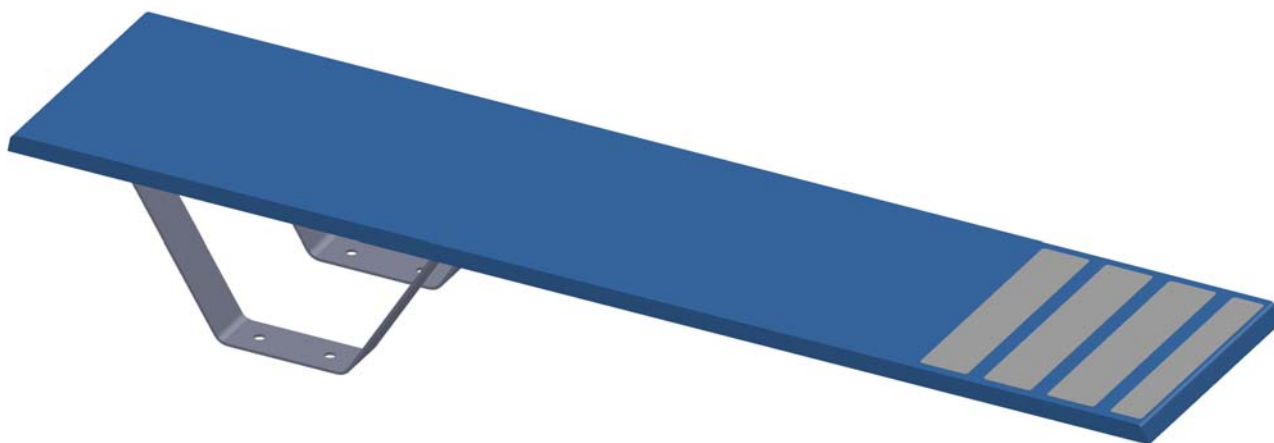

Producto: **Trampolin Ballesta**

Product: **Springboard Ballesta**

- . Trampolin Ballesta de poliéster y FV.
- . Color azul claro.
- . Soporte del trampolin en acero galvanizado.

- . Springboard made in polyester and fiber glass.
- . Color light blue.
- . Anchorage in galvanized steel.

Producto: **Trampolin Ballesta**

 Product: **Springboard Ballesta**

Tabla 1		Modelo Ballesta Model Ballesta			
Código Code	Embalage Packaging	Peso (kg) Weight (kg)	Volumen (m3) Volume (m 3)	L	h
00077	0,45x0,60x1,90	27	0,084	180	40
00078	0,45x0,60x1,50	25	0,072	140	40