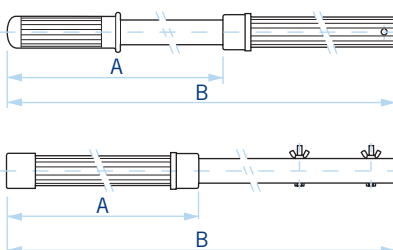

Telescópico para sujeción palomillas

Telescopic for wing-nut fastening

Telescópico para sujeción clip
Con empuñadura.

Telescopic for clip-in fastening
With handgrip.

Code	Medida / Size
01359	2 - 4 m in aluminium / 2 - 4 m en aluminio
01360	2,5 - 5 m in aluminium / 2,5 - 5 m en aluminio

Code	Medida / Size
06664	1,8 - 3,6 m in aluminium / 1,8 - 3,6 m en aluminio
06665	2,4 - 4,8 m in aluminium / 2,4 - 4,8 m en aluminio

Telescópico reforzado para sujeción palomillas

Reinforced telescopic for wing-nut fastening

Telescópico para sujeción clip
Con empuñadura.

Telescopic for clip-in fastening
With handgrip.

Code	Medida / Size
01361	5 m in aluminium / 5 m en aluminio
15838	7,5 m in aluminium / 7,5 m en aluminio
01362	10 m in aluminium / 10 m en aluminio
01363	13 m in aluminium / 13 m en aluminio

Code	Medida / Size
01366	2 - 4 m in aluminium / 2 - 4 m en aluminio
01367	2,5 - 5 m in aluminium / 2,5 - 5 m en aluminio

Code		Sujeción Clip / Clip-in fastening					Sujeción Palomillas / Wing-nut fastening						
		01365	06664	06665	01366	01367	01359	01360	01361	01362	01363	01364	15838
Telescópico Telescopic	Normal Normal		•	•	•	•	•	•					
	Reforzado Reinforced							•	•	•		•	
Fixed / Fijo		•									•		
A			1,8	2,4	2	2,5	2	2,5	2,5	5	6,5	3,75	
B		2,5	3,6	4,8	4	5	4	5	5	10	13	2,5	7,5