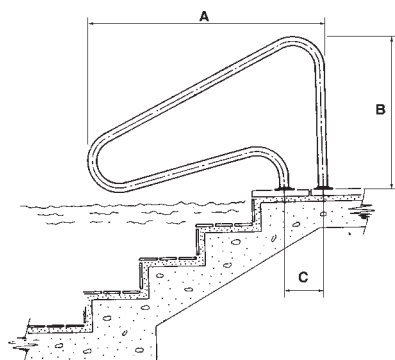

Código Code	A	B	C	
07780	1250	800	203	para empotrar for recessing
07781				con pletinas wall supports