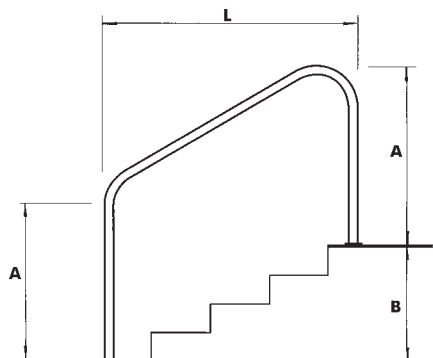

Pasamanos salida de inox Ø 43 pulido.

Exit handrails manufactured of polished stainless steel Ø 43.

Código Code	L	A	B	
00034 00036	1220	800	680	para empotrar for recessing
00035 00037	1524	800	855	con pletinas wall supports