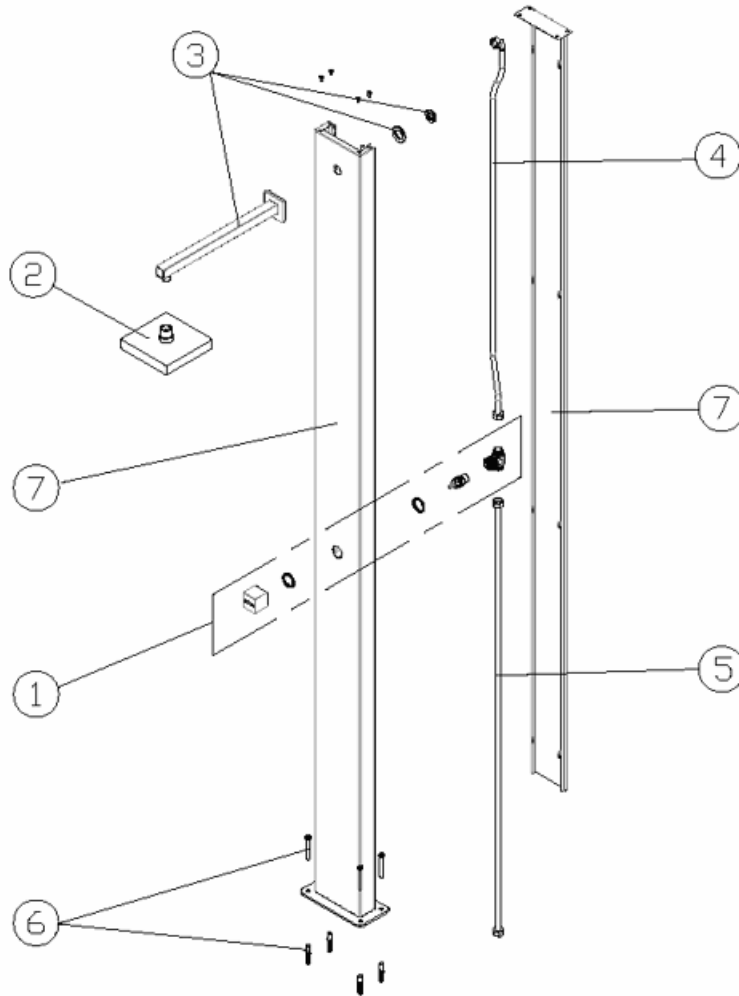

CODE **53872**

DESCRIPTION: **NIAGARA SHOWER**

ENGLISH

POS	CODE	DESCRIPTION	POS	CODE	DESCRIPTION
1	4401040051	VALVE SET	5	4401040055	BRAIDED HOSE
2	4401040052	SPRINKLER	6	4401040056	BRAIDED HOSE
3	4401040053	SHOWER ARM	7	53872R0400	BACK COVER
4	4401040054	BRAIDED HOSE	8	53872R0100	SHOWER BODY

CODIGO **53872**

DESCRIPCION: **DUCHA NIAGARA**

ESPAÑOL

POS	CODIGO	DESCRIPCION	POS	CODIGO	DESCRIPCION
1	4401040051	CJTO. VALVULA POMO	5	4401040055	FLEXO INFERIOR
2	4401040052	ROCIADOR	6	4401040056	CJTO. TACO FIJACION
3	4401040053	BRAZO DUCHA	7	53872R0400	TAPA POSTERIOR
4	4401040054	FLEXO SUPERIOR	8	53872R0100	CUERPO DUCHA

CODE **53872**

DESCRIPTION: **DOUCHE NIAGARA**

FRANCAIS

POS	CODE	DESCRIPTION	POS	CODE	DESCRIPTION
1	4401040051	ENSEMBLE POMMEAU	5	4401040055	FLEXIBLE
2	4401040052	POMME DE DOUCHE	6	4401040056	ENSEMBLE FIXATION
3	4401040053	BRAS DE DOUCHE	7	53872R0400	COUVERCLE ARRIERE
4	4401040054	FLEXIBLE	8	53872R0100	CORPS DE DOUCHE

CODICE **53872**

DESCRIZIONE: **DOCCIA NIAGARA**

ITALIANO

POS	CODICE	DESCRIZIONE	POS	CODICE	DESCRIZIONE
1	4401040051	SET MANOPOLA	5	4401040055	FLESSIBILE
2	4401040052	SPRUZZATORE	6	4401040056	CONGIUNTO FISSAGGIO
3	4401040053	BRACCIO DOCCIA	7	53872R0400	COPERCHIO POSTERIORE
4	4401040054	FLESSIBILE	8	53872R0100	CORPO DOCCIA