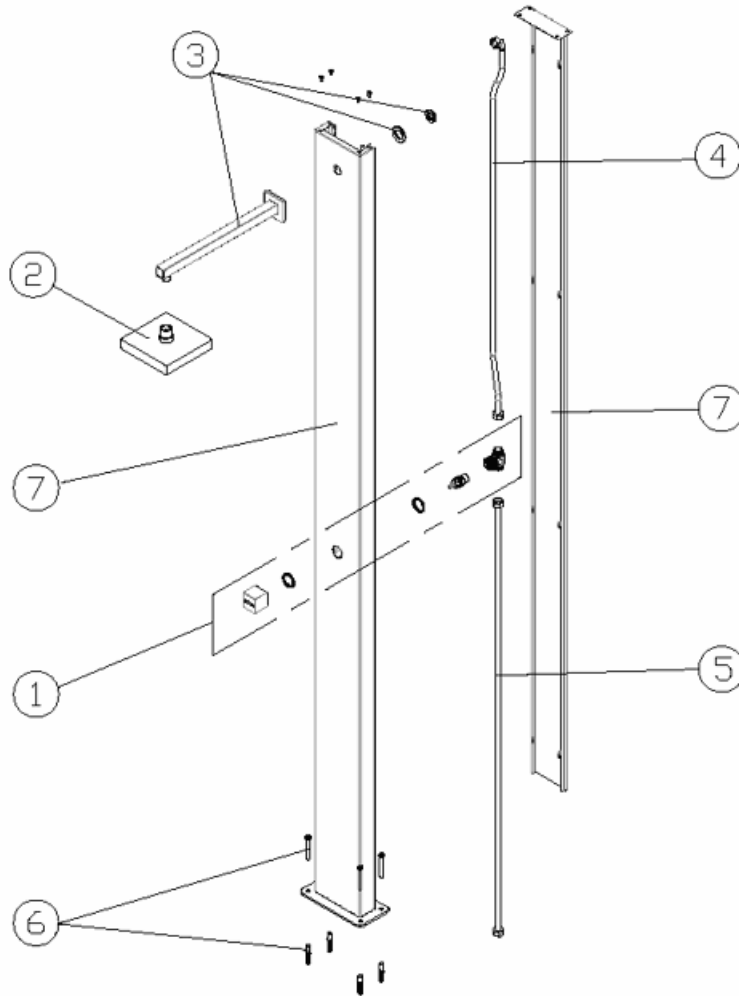

CODIGO **53872**

DESCRIPCION: **DUCHA NIAGARA**

ESPAÑOL

POS	CODIGO	DESCRIPCION	POS	CODIGO	DESCRIPCION
1	4401040051	CJTO. VALVULA POMO	5	4401040055	FLEXO INFERIOR
2	4401040052	ROCIADOR	6	4401040056	CJTO. TACO FIJACION
3	4401040053	BRAZO DUCHA	7	53872R0400	TAPA POSTERIOR
4	4401040054	FLEXO SUPERIOR	8	53872R0100	CUERPO DUCHA

CODE **53872**

DESCRIPTION: **DOUCHE NIAGARA**

FRANCAIS

POS	CODE	DESCRIPTION	POS	CODE	DESCRIPTION
1	4401040051	ENSEMBLE POMMEAU	5	4401040055	FLEXIBLE
2	4401040052	POMME DE DOUCHE	6	4401040056	ENSEMBLE FIXATION
3	4401040053	BRAS DE DOUCHE	7	53872R0400	COUVERCLE ARRIERE
4	4401040054	FLEXIBLE	8	53872R0100	CORPS DE DOUCHE

CODICE **53872**

DESCRIZIONE: **DOCCIA NIAGARA**

ITALIANO

POS	CODICE	DESCRIZIONE	POS	CODICE	DESCRIZIONE
1	4401040051	SET MANOPOLA	5	4401040055	FLESSIBILE
2	4401040052	SPRUZZATORE	6	4401040056	CONGIUNTO FISSAGGIO
3	4401040053	BRACCIO DOCCIA	7	53872R0400	COPERCHIO POSTERIORE
4	4401040054	FLESSIBILE	8	53872R0100	CORPO DOCCIA

CODIGO **53872**

DESCRIÇÃO: **DUCHE NIAGARA**

PORTUGUES

POS	CODIGO	DESCRIÇÃO	POS	CODIGO	DESCRIÇÃO
1	4401040051	CJTO. PUXADOR	5	4401040055	FLEXO
2	4401040052	DIFUSOR	6	4401040056	CJTO. FIXAÇÃO
3	4401040053	BRAÇO CHUVEIRO	7	53872R0400	TAMPA POSTERIOR
4	4401040054	FLEXO	8	53872R0100	CORPO DE CHUVEIRO