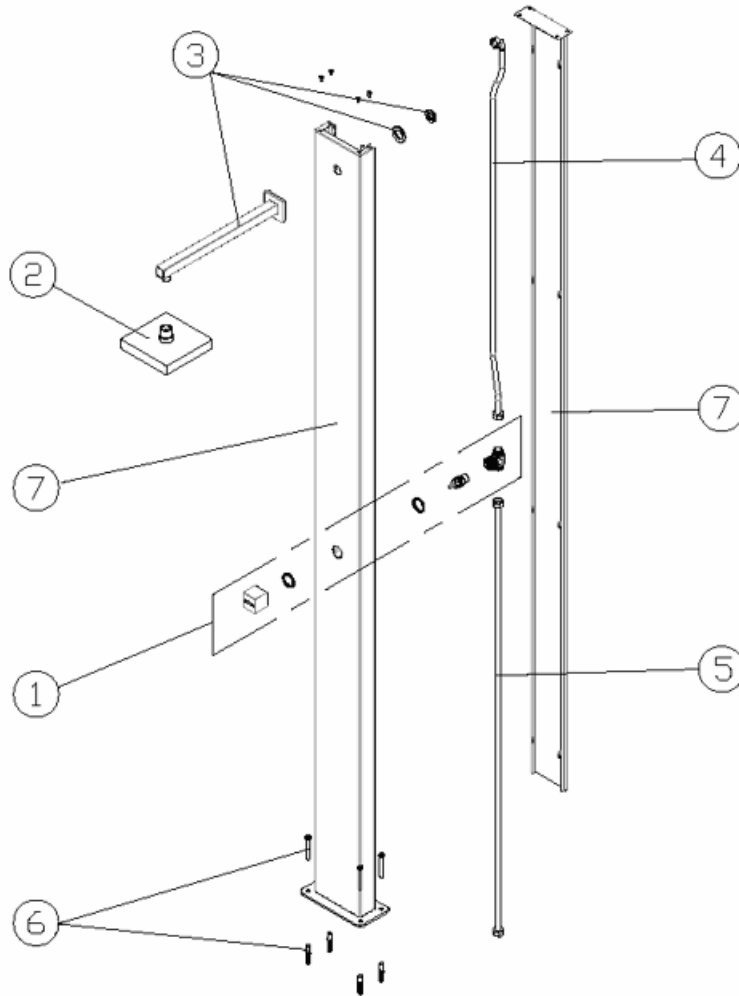

CODE **53872**

BESCHREIBUNG: **DUSCHE NIAGARA**

DEUTSCHE

POS	CODE	BESCHREIBUNG	POS	CODE	BESCHREIBUNG
1	4401040051	SET GRIFF	5	4401040055	FLEXO
2	4401040052	SPRENGER	6	4401040056	SET FIXIERUNG
3	4401040053	DUSCHARM	7	53872R0400	HINTERE ABDECKUNG
4	4401040054	FLEXO	8	53872R0100	DUSCHEINHEIT

CODE **53872**

DESCRIPTION: **NIAGARA SHOWER**

ENGLISH

POS	CODE	DESCRIPTION	POS	CODE	DESCRIPTION
1	4401040051	VALVE SET	5	4401040055	BRAIDED HOSE
2	4401040052	SPRINKLER	6	4401040056	BRAIDED HOSE
3	4401040053	SHOWER ARM	7	53872R0400	BACK COVER
4	4401040054	BRAIDED HOSE	8	53872R0100	SHOWER BODY

CODIGO **53872**

DESCRIPCION: **DUCHA NIAGARA**

ESPAÑOL

POS	CODIGO	DESCRIPCION	POS	CODIGO	DESCRIPCION
1	4401040051	CJTO. VALVULA POMO	5	4401040055	FLEXO INFERIOR
2	4401040052	ROCIADOR	6	4401040056	CJTO. TACO FIJACION
3	4401040053	BRAZO DUCHA	7	53872R0400	TAPA POSTERIOR
4	4401040054	FLEXO SUPERIOR	8	53872R0100	CUERPO DUCHA

CODICE **53872**

DESCRIZIONE: **DOCCIA NIAGARA**

ITALIANO

POS	CODICE	DESCRIZIONE	POS	CODICE	DESCRIZIONE
1	4401040051	SET MANOPOLA	5	4401040055	FLESSIBILE
2	4401040052	SPRUZZATORE	6	4401040056	CONGIUNTO FISSAGGIO
3	4401040053	BRACCIO DOCCIA	7	53872R0400	COPERCHIO POSTERIORE
4	4401040054	FLESSIBILE	8	53872R0100	CORPO DOCCIA