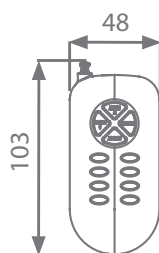

► **PROYECTOR PLANO SUBACUÁTICO 900lm**
FLAT UNDERWATER PROJECTOR 900lm

RGB MODELS

DESCRIPCIÓN DEL PRODUCTO / PRODUCT DESCRIPTION

Proyector subacuático, mejora la eficiencia energética respecto a los proyectores tradicionales con lámpara halógena. Siempre se debe instalar completamente sumergido en agua. El proyector tiene una garantía de 2 años y se debe conectar a un transformador de seguridad, no incluido, asegurando que lleguen 12Vac.