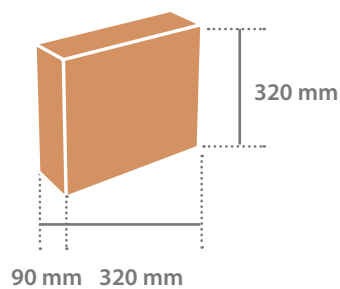

► CARACTERÍSTICAS TÉCNICAS / TECHNICAL CHARACTERISTICS

CODIGOS CODE	COLOR LUZ LIGHT COLOR	EFI. ENERGETICA ENERGY EFFICIENCY	CONSUMO CONSUMPTION	TENSIÓN NOMINAL RATED VOLTAGE	FLUJO LUMINOSO LUMINOUS FLUX	PROTECCIÓN PROTECTION
71743	Blanco / White		9W (13VA)	12 V AC	900 lm	CLASE III IPX8
71744	RGB		15W (23VA)			

► LOGÍSTICA / LOGISTICS

EMBALAJE Y PALETIZADO / PALLETIZED AND PACKAGING

Medidas caja (mm) - Box sizes (mm)	320 x 90 x 320
Unidades / Caja - Units / Box	1
Volumen / Caja (m³) - Volume / Box (m³)	0,009
Peso / Caja (Kg) - Weight / Box (Kg)	-
Medidas palet (mm) - Pallet sizes (mm)	1000 x 1200 x 1500
Unidades / Palet - Units / Pallet	180
Volumen / Palet (m³) - Volume / Pallet (m³)	2,88
Peso / Palet (Kg) - Weight / Pallet (Kg)	-

► CAJA