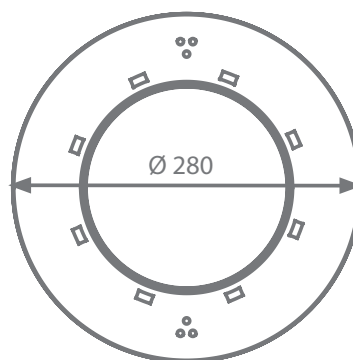

► **PROYECTOR PLANO SUBACUÁTICO 900lm**
FLAT UNDERWATER PROJECTOR 900lm

RGB MODELS

DESCRIPCIÓN DEL PRODUCTO / PRODUCT DESCRIPTION

Proyector subacuático, mejora la eficiencia energética respecto a los proyectores tradicionales con lámpara halógena. Siempre se debe instalar completamente sumergido en agua. El proyector tiene una garantía de 2 años y se debe conectar a un transformador de seguridad, no incluido, asegurando que lleguen 12Vac.