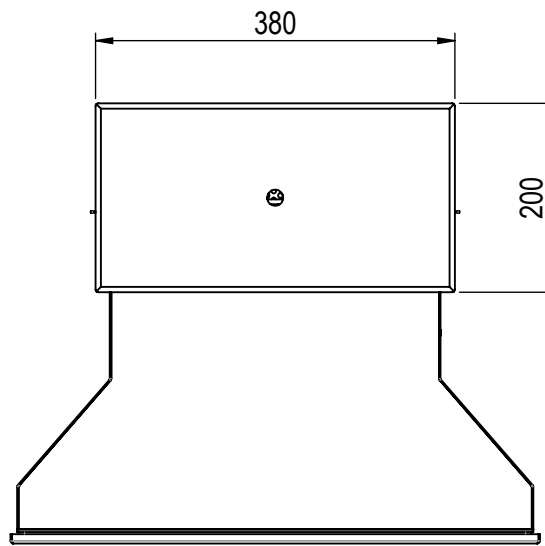

**CODIGO/CODE:** 56313 - 56316

**PRODUCTO:** SKIMMER BOCA A-500 - A-650

**PRODUCT:** SKIMMER A-500 - A-650

COD	A (mm)	B (mm)
56313	500	560
56316	650	710