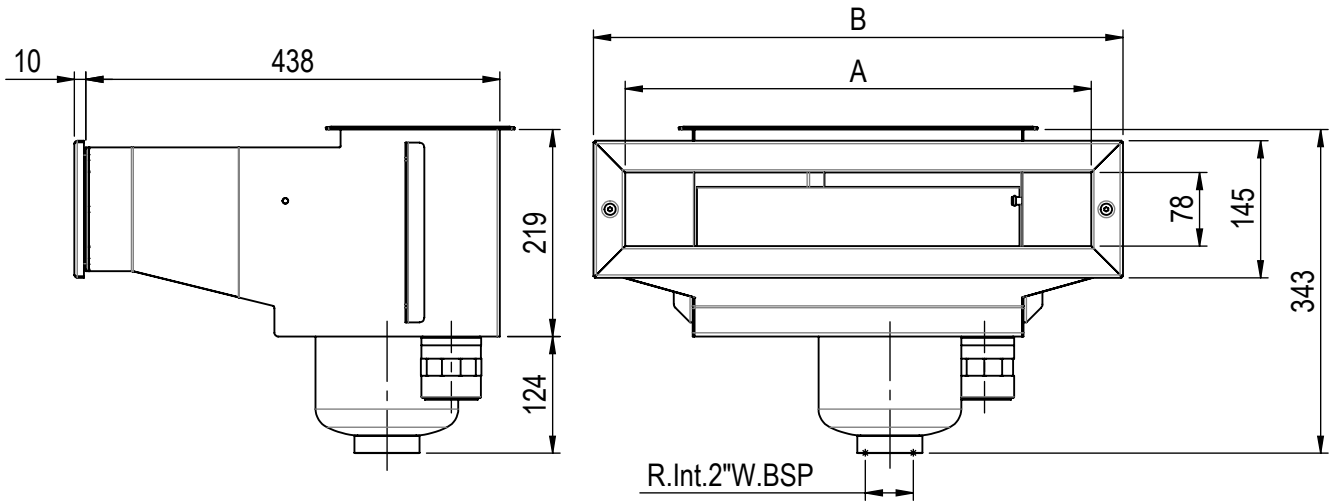

**CODIGO/CODE:** 56313 - 56316

**PRODUCTO:** SKIMMER BOCA A-500 - A-650

**PRODUCT:** SKIMMER A-500 - A-650

COD	A (mm)	B (mm)
56313	500	560
56316	650	710