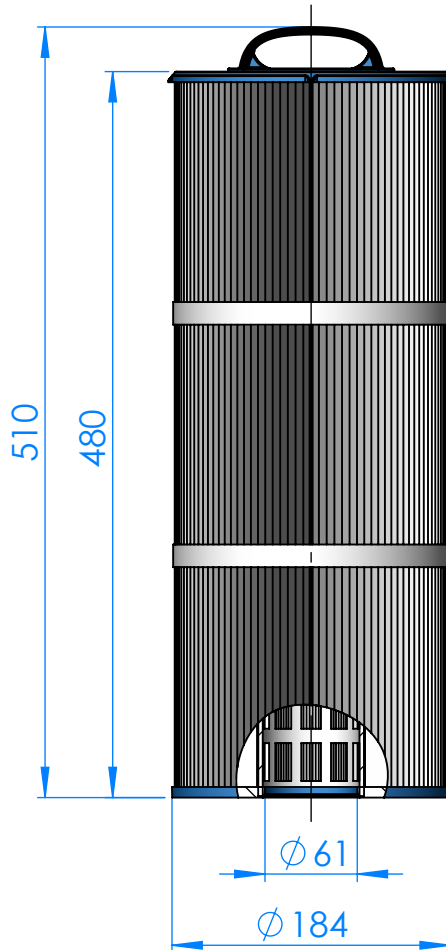

CÓDIGO / CODE: **73164**
DESCRIPCIÓN: **CARTUCHO SK16**
DESCRIPTION: **SK16 CARTRIDGE**

1,6m³/h
Área filtración: 5,6 m²

Nota: Unidades en mm
Note: Units in mm

CÓDIGO / CODE: **73165**
DESCRIPCIÓN: **CARTUCHO SK20**
DESCRIPTION: **SK20 CARTRIDGE**

20m³/h
Área filtración: 7,1 m²

Nota: Unidades en mm
Note: Units in mm