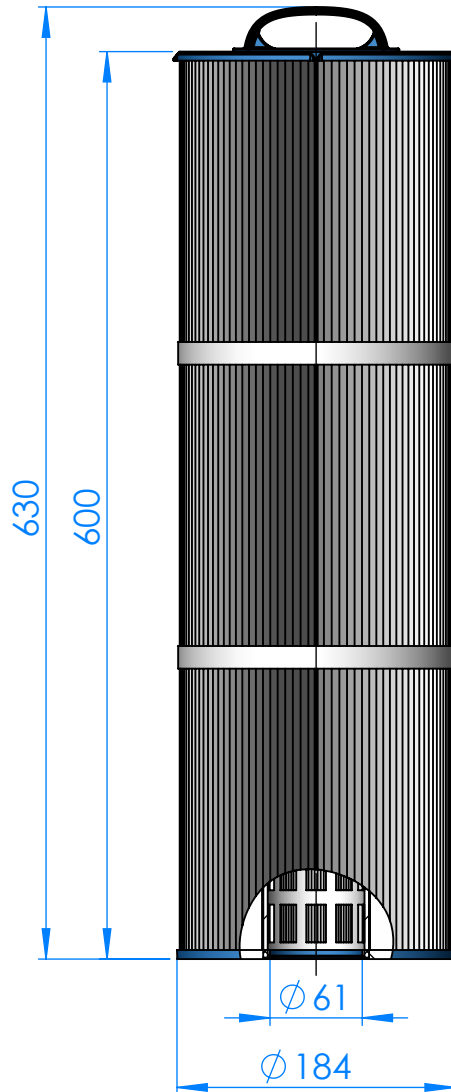

CÓDIGO / CODE: **73164**
DESCRIPCIÓN: **CARTUCHO SK16**
DESCRIPTION: **SK16 CARTRIDGE**

1,6m³/h
Área filtración: 5,6 m²

Nota: Unidades en mm
Note: Units in mm

CÓDIGO / CODE: **73165**
DESCRIPCIÓN: **CARTUCHO SK20**
DESCRIPTION: **SK20 CARTRIDGE**

20m³/h
Área filtración: 7,1 m²

Nota: Unidades en mm
Note: Units in mm