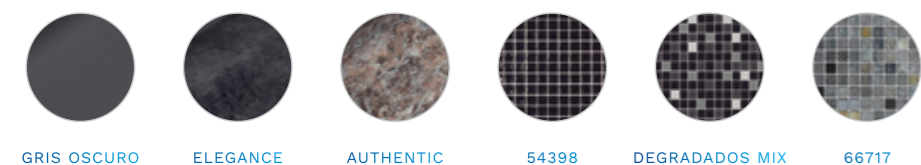

RECOMENDACIÓN ASTRALPOOL

COLORES DE REVESTIMIENTO

Colores de material de Vaso de Piscina recomendados por AstralPool en función del color del revestimiento de tu piscina.

COLORES DE REVESTIMIENTO

AZUL CLARO AZUL ADRIÁTICO VERDE CARIBE BLANCO 67497 54357

RECOMENDACIÓN DE COLOR VASO DE PISCINA

BLANCO

ARENA RELAX SUBLIME 54316 54324 54256 (MATE - C3)

BEIGE CLO90 RAL1015

GRIS CLARO PLATINUM VANITY PERSIA ARENA DEGRADADOS MIX

GRIS CLARO CL129 RAL7004

GRIS OSCURO ELEGANCE AUTHENTIC 54398 DEGRADADOS MIX 66717

ANTRACITA CL144 RAL7016

FLUIDRA

Para más información:
www.astralpool.com

FLUIDRA S.A
www.fluidra.com

FLUIDRA

MATERIAL VASO DE PISCINA GAMA DE COLORES

VERSATILIDAD Y COLOR PARA TU PISCINA

Una amplia gama de material de empotrar disponible en diferentes colores para un acabado perfecto de tu piscina prefabricada.