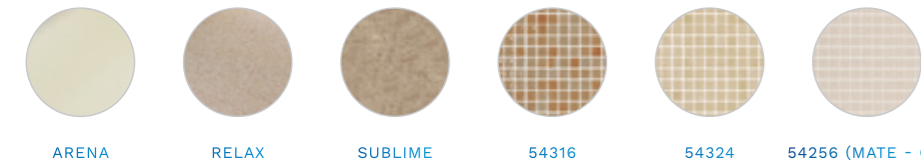

RECOMENDACIÓN ASTRALPOOL

COLORES DE REVESTIMIENTO

Colores de material de Vaso de Piscina recomendados por AstralPool en función del color del revestimiento de tu piscina.

COLORES DE REVESTIMIENTO

AZUL CLARO AZUL ADRIÁTICO VERDE CARIBE BLANCO 67497 54357

RECOMENDACIÓN DE COLOR VASO DE PISCINA

BLANCO

ARENA RELAX SUBLIME 54316 54324 54256 (MATE - C3)

BEIGE CLO90 RAL1015

GRIS CLARO PLATINUM VANITY PERSIA ARENA DEGRADADOS MIX

GRIS CLARO CL129 RAL7004

GRIS OSCURO ELEGANCE AUTHENTIC 54398 DEGRADADOS MIX 66717

ANTRACITA CL144 RAL7016

FLUIDRA

Para más información:
www.astralpool.com

FLUIDRA S.A
www.fluidra.com

FLUIDRA

MATERIAL VASO DE PISCINA GAMA DE COLORES

VERSATILIDAD Y COLOR PARA TU PISCINA

Una amplia gama de material de empotrar disponible en diferentes colores para un acabado perfecto de tu piscina prefabricada.