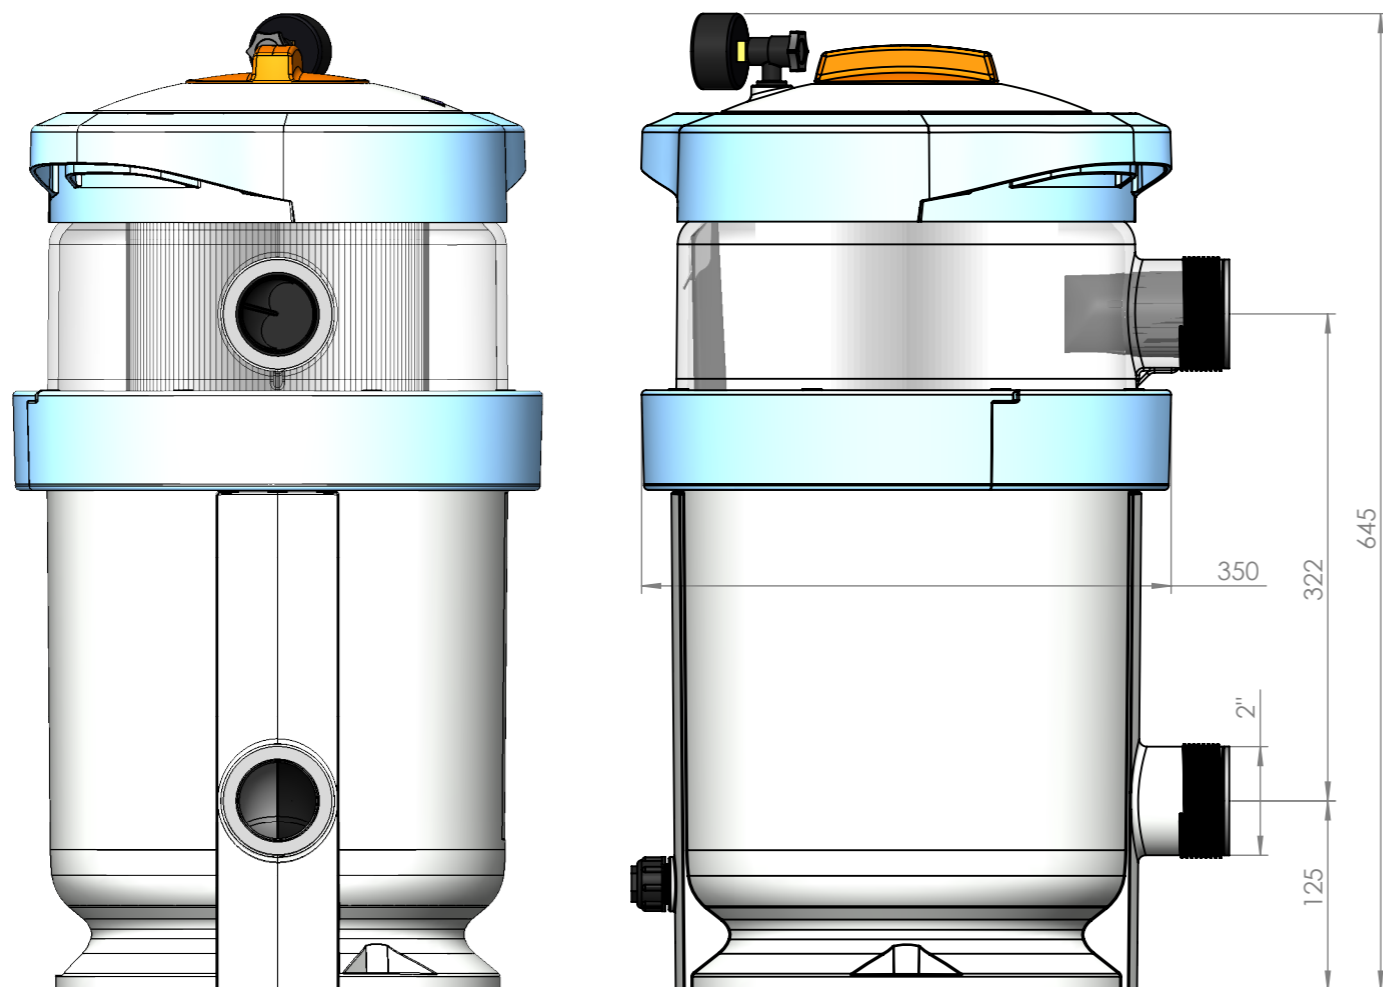

CODIGO / CODE:	64837-0100	64838-0100	64839-0100
DESCRIPCION:	NanoFiber 150	180	200
DESCRIPTION:	NanoFiber 150	180	200

Recambio cartucho Replacement cartridge	65383	65384	65385
			
Recambio del filtro Replacement filter	64837	64838	64839
Caudal Flow rate	10 m³/h	15 m³/h	18 m³/h
Nº pliegues Fold number	150	180	200
Superficie filtrante Filter area	4,5 m²	5,2 m²	6,0 m²

Nota: Unidades en mm
Note: Units in mm