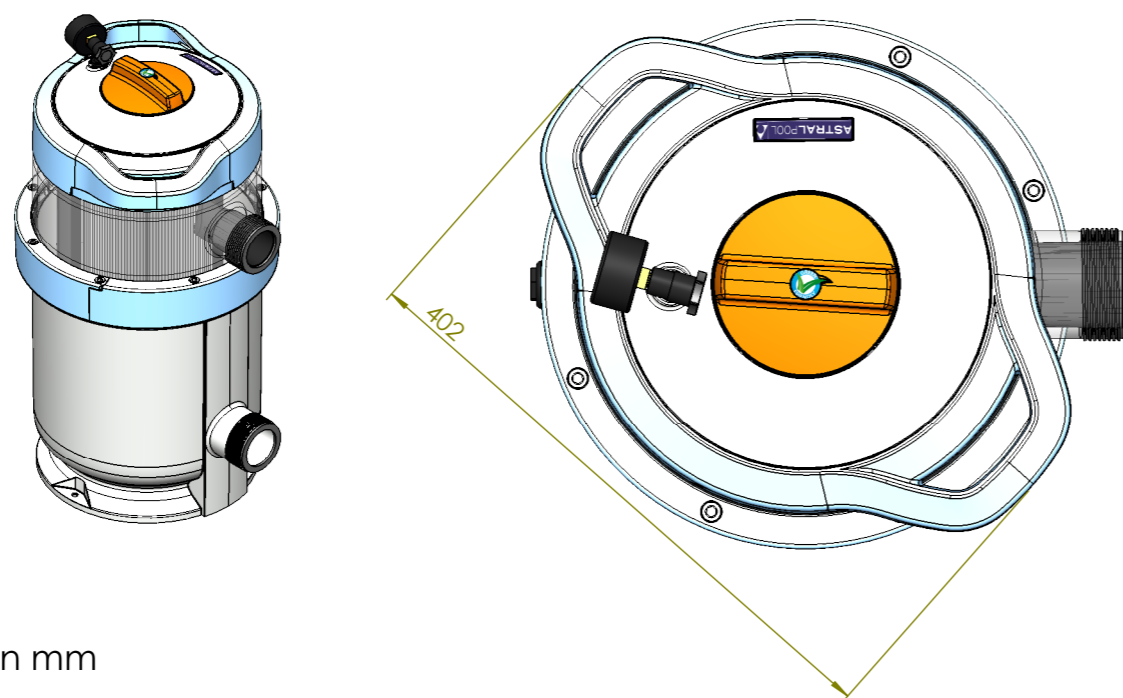

CODIGO / CODE:	64837-0100	64838-0100	64839-0100
DESCRIPCION:	NanoFiber 150	180	200
DESCRIPTION:	NanoFiber 150	180	200

Recambio cartucho Replacement cartridge	65383	65384	65385
			
Recambio del filtro Replacement filter	64837	64838	64839
Caudal Flow rate	10 m³/h	15 m³/h	18 m³/h
Nº pliegues Fold number	150	180	200
Superficie filtrante Filter area	4,5 m²	5,2 m²	6,0 m²

Nota: Unidades en mm
Note: Units in mm