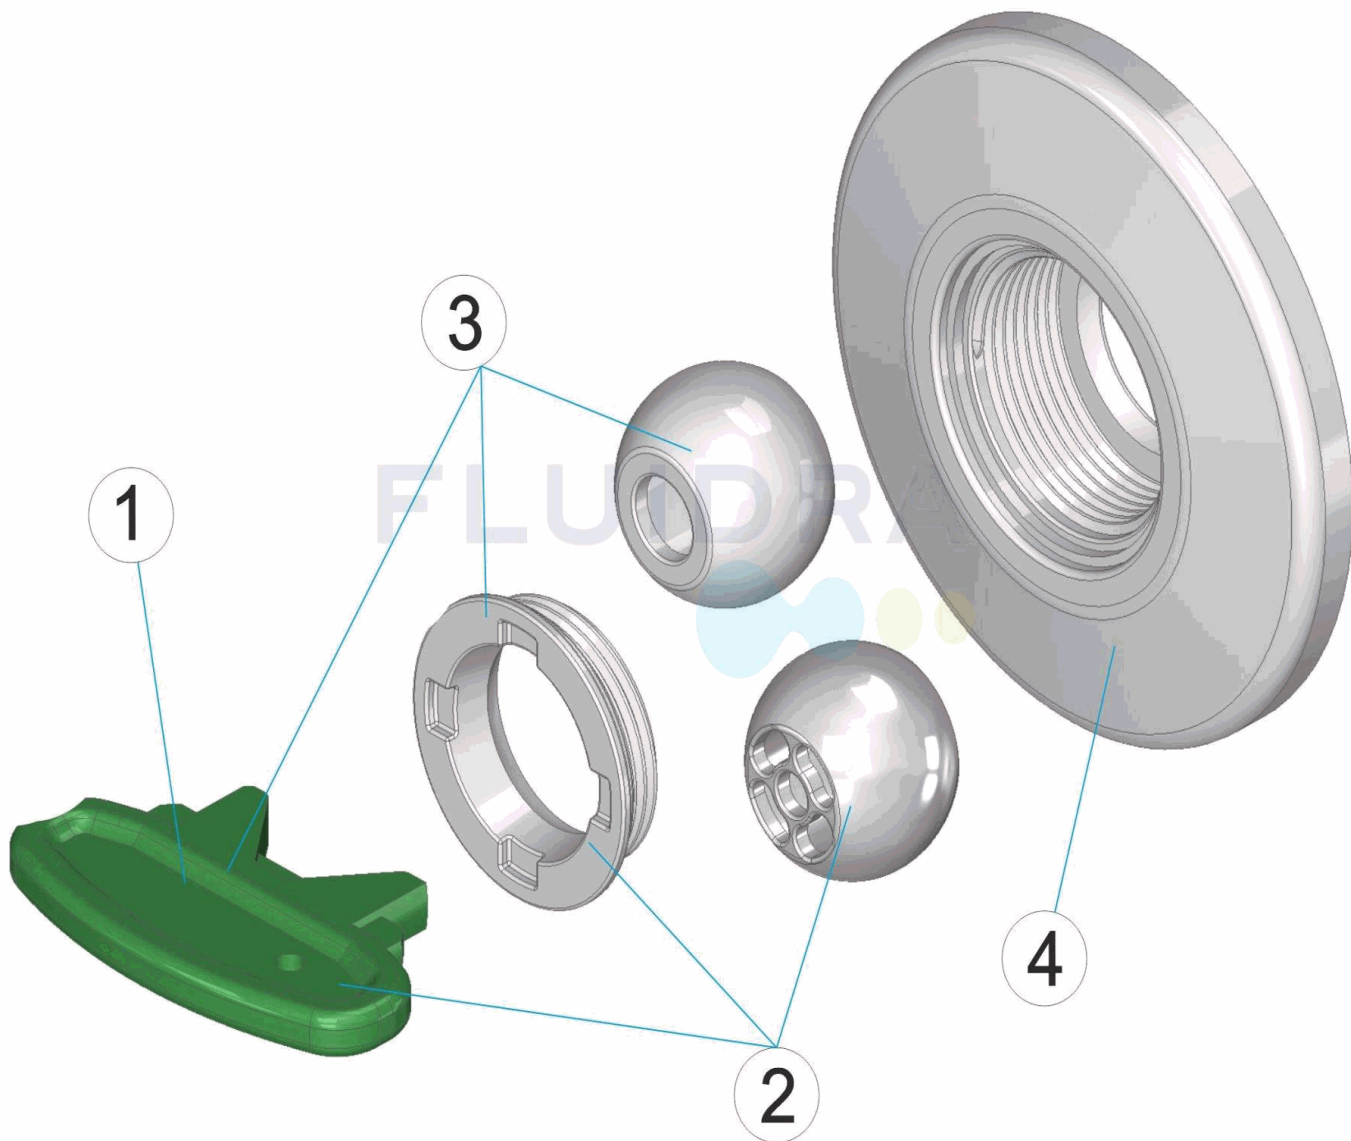

ITALIANO

POS	CODICE	DESCRIZIONE	POS	CODICE	DESCRIZIONE
1	4402040304	CHIAVE	3	* 4402040001	ANELLO FILETTATO PIÙ SFERA
2	* 4402040000	ANELLO FILETTATO PIÙ SFERA	4	4402040002	CORPO BOCCHETTA IMPULSIONE

CODICE **49754, 52681**

DEUTSCH

POS	CODE	BESCHREIBUNG	POS	CODE	BESCHREIBUNG
1	4402040304	SCHLÜSSEL DÜSE	3	* 4402040001	GEWINDERING UND KUGEL
2	* 4402040000	GEWINDERING UND KUGEL	4	4402040002	GEHÄUSE EINLAUFDÜSE

CODE **49754, 52681**

BESCHREIBUNG: **EINLAUFDÜSE AUSTAUSCHBAR KUNSTSTOFF-EDELSTAHL**

HINWEISE

POS	CODE	HINWEISE
2	4402040000	FÜR: 49754
3	4402040001	FÜR: 52681

CODIGO **49754, 52681**

DESCRIÇÃO: **BOQUILHA IMPULSÃO PERMUTÁVEL PLÁSTICO-INOX**

PORTUGUES

POS	CODIGO	DESCRIÇÃO	POS	CODIGO	DESCRIÇÃO
1	4402040304	CHAVE BOCA	3	* 4402040001	ANEL ROSCADO MAIS BOLA
2	* 4402040000	ANEL ROSCADO MAIS BOLA	4	4402040002	CORPO BOQUILHA IMPULSÃO

CODIGO **49754, 52681**DESCRIÇÃO: **BOQUILHA IMPULSÃO PERMUTÁVEL PLÁSTICO-INOX****OBSERVACÕES**