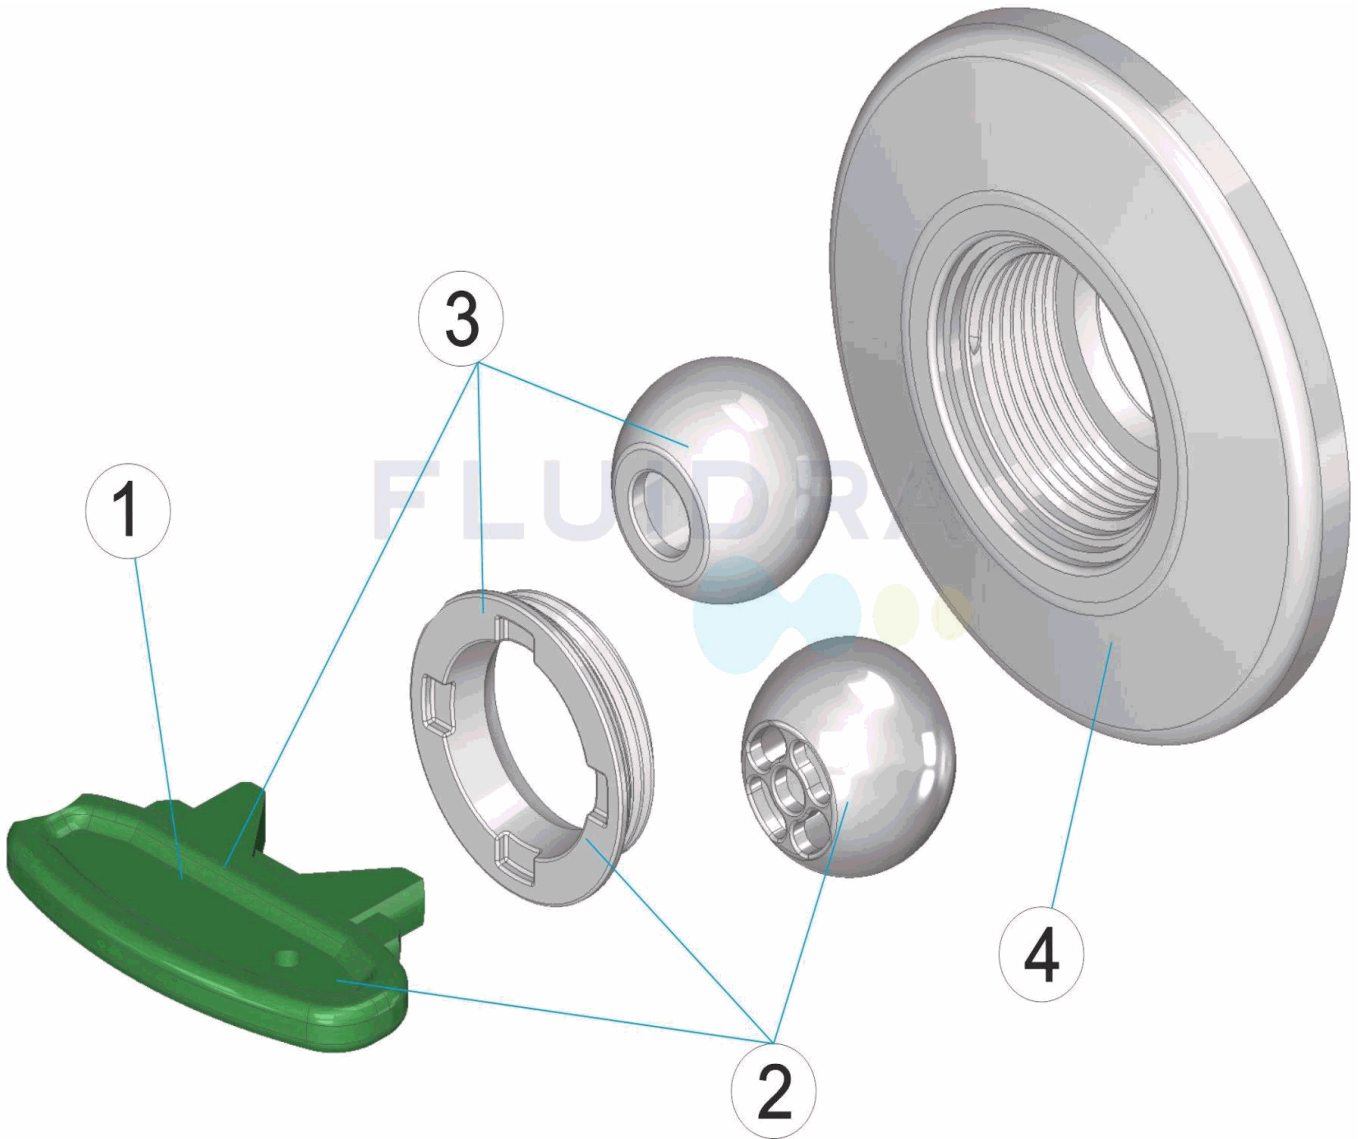

POS	CODE	OBSERVATIONS
2	4402040000	POUR: 49754
3	4402040001	POUR: 52681

CODE **49754, 52681**

DESCRIPTION: **INTERCHANGEABLE PLASTIC-STAINLESS STEEL RETURN INLET**

ENGLISH

POS	CODE	DESCRIPTION	POS	CODE	DESCRIPTION
1	4402040304	KEY FOR INLET	3	* 4402040001	THREADED RING PLUS BALL
2	* 4402040000	THREADED RING PLUS BALL	4	4402040002	RETURN INLET BODY

CODE **49754, 52681**DESCRIPTION: **INTERCHANGEABLE PLASTIC-STAINLESS STEEL RETURN INLET****OBSERVATIONS**

POS	CODE	OBSERVATIONS
2	4402040000	FOR: 49754
3	4402040001	FOR: 52681

CODICE **49754, 52681**

DESCRIZIONE: **BOCCHETTA DI IMPULSIONE INTERCAMBIABILE PLATICA-INOX**

ITALIANO

POS	CODICE	DESCRIZIONE	POS	CODICE	DESCRIZIONE
1	4402040304	CHIAVE	3	* 4402040001	ANELLO FILETTATO PIÙ SFERA
2	* 4402040000	ANELLO FILETTATO PIÙ SFERA	4	4402040002	CORPO BOCCHETTA IMPULSIONE

CODICE **49754, 52681**

DESCRIZIONE: **BOCCHETTA DI IMPULSIONE INTERCAMBIABILE PLATICA-INOX**

OSSERVAZIONI

POS	CODICE	OSSERVAZIONI
2	4402040000	PER: 49754
3	4402040001	PER: 52681

CODE **49754, 52681**

BESCHREIBUNG: **EINLAUFDÜSE AUSTAUSCHBAR KUNSTSTOFF-EDELSTAHL**