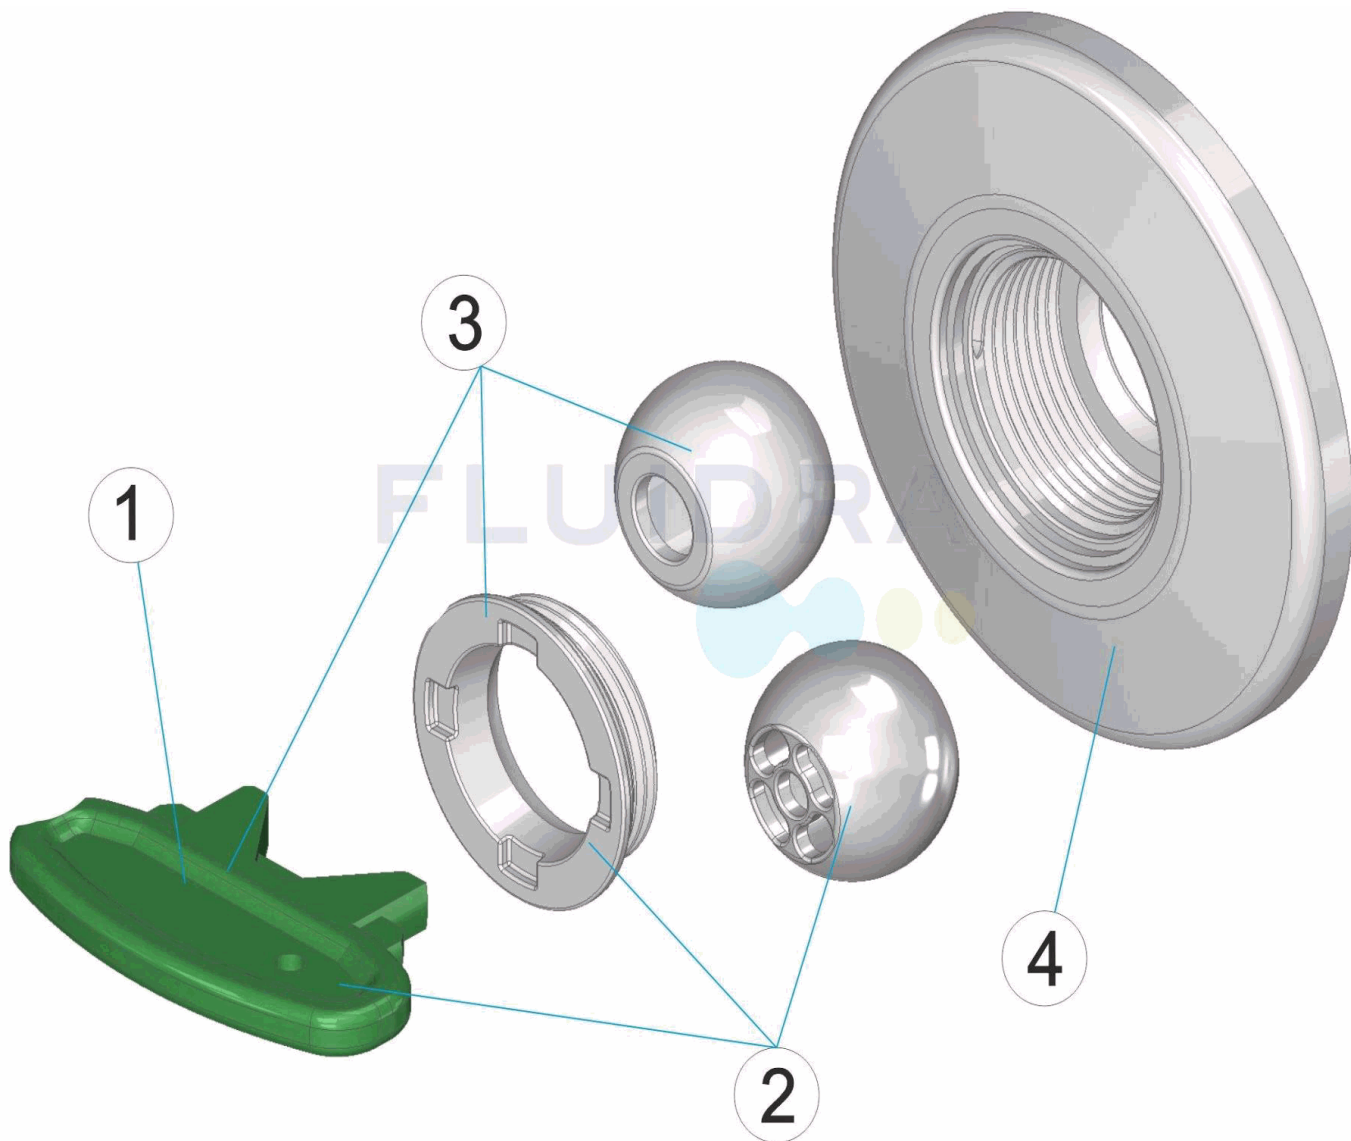

FRANCAIS

POS	CODE	DESCRIPTION	POS	CODE	DESCRIPTION
1	4402040304	CLEF POUR BUSE	3	* 4402040001	ANNEAU À VISER AVEC BOULE
2	* 4402040000	ANNEAU À VISER AVEC BOULE	4	4402040002	CORPS BUSE REFOULEMENT

CODE **49754, 52681**DESCRIPTION: **BUSE REFOULEMENT INTERCHANGEABLE PLASTIQUE-INOX****OBSERVATIONS**

POS	CODE	OBSERVATIONS
2	4402040000	POUR: 49754
3	4402040001	POUR: 52681

CODE **49754, 52681**

DESCRIPTION: **INTERCHANGEABLE PLASTIC-STAINLESS STEEL RETURN INLET**

ENGLISH

POS	CODE	DESCRIPTION	POS	CODE	DESCRIPTION
1	4402040304	KEY FOR INLET	3	* 4402040001	THREADED RING PLUS BALL
2	* 4402040000	THREADED RING PLUS BALL	4	4402040002	RETURN INLET BODY

CODE **49754, 52681**DESCRIPTION: **INTERCHANGEABLE PLASTIC-STAINLESS STEEL RETURN INLET****OBSERVATIONS**

POS	CODE	OBSERVATIONS
2	4402040000	FOR: 49754
3	4402040001	FOR: 52681

CODICE **49754, 52681**

DESCRIZIONE: **BOCCHETTA DI IMPULSIONE INTERCAMBIABILE PLATICA-INOX**

ITALIANO

POS	CODICE	DESCRIZIONE	POS	CODICE	DESCRIZIONE
1	4402040304	CHIAVE	3	* 4402040001	ANELLO FILETTATO PIÙ SFERA
2	* 4402040000	ANELLO FILETTATO PIÙ SFERA	4	4402040002	CORPO BOCCHETTA IMPULSIONE

CODICE **49754, 52681**