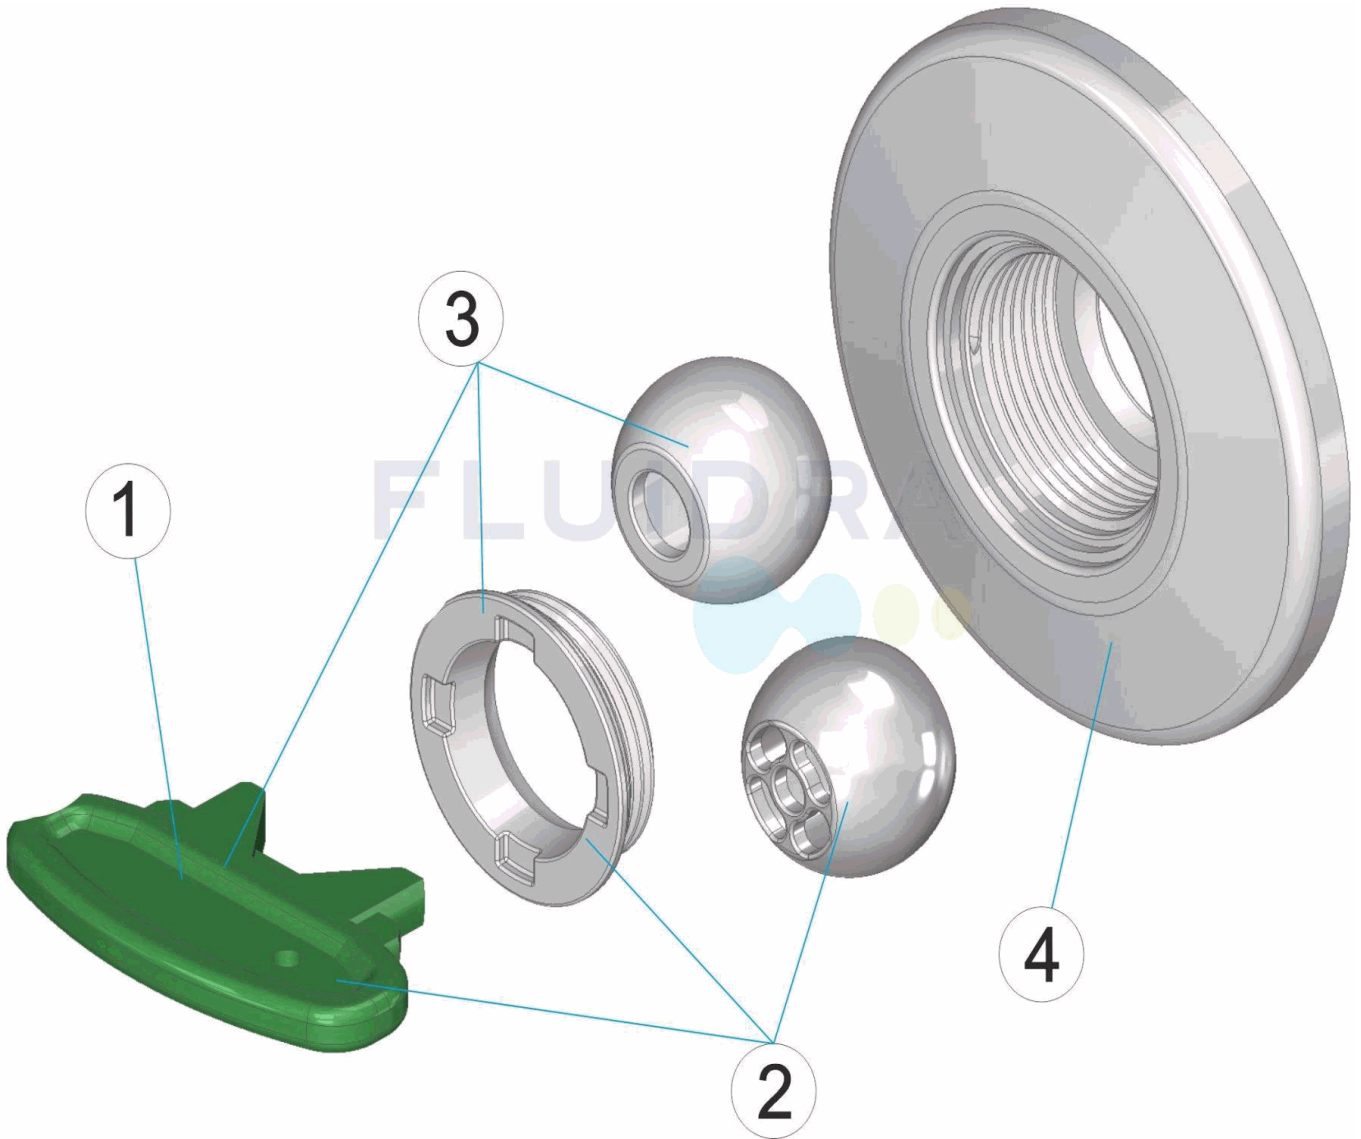

FRANCAIS

POS	CODE	DESCRIPTION	POS	CODE	DESCRIPTION
1	4402040304	CLEF POUR BUSE	3	* 4402040001	ANNEAU À VISER AVEC BOULE
2	* 4402040000	ANNEAU À VISER AVEC BOULE	4	4402040002	CORPS BUSE REFOULEMENT

CODE **49754, 52681**DESCRIPTION: **BUSE REFOULEMENT INTERCHANGEABLE PLASTIQUE-INOX****OBSERVATIONS**

POS	CODE	OBSERVATIONS
2	4402040000	POUR: 49754
3	4402040001	POUR: 52681

CODE **49754, 52681**

DESCRIPTION: **INTERCHANGEABLE PLASTIC-STAINLESS STEEL RETURN INLET**

ENGLISH

POS	CODE	DESCRIPTION	POS	CODE	DESCRIPTION
1	4402040304	KEY FOR INLET	3	* 4402040001	THREADED RING PLUS BALL
2	* 4402040000	THREADED RING PLUS BALL	4	4402040002	RETURN INLET BODY

CODE **49754, 52681**DESCRIPTION: **INTERCHANGEABLE PLASTIC-STAINLESS STEEL RETURN INLET****OBSERVATIONS**

POS	CODE	OBSERVATIONS
2	4402040000	FOR: 49754
3	4402040001	FOR: 52681

CODICE **49754, 52681**

DESCRIZIONE: **BOCCHETTA DI IMPULSIONE INTERCAMBIABILE PLATICA-INOX**

ITALIANO

POS	CODICE	DESCRIZIONE	POS	CODICE	DESCRIZIONE
1	4402040304	CHIAVE	3	* 4402040001	ANELLO FILETTATO PIÙ SFERA
2	* 4402040000	ANELLO FILETTATO PIÙ SFERA	4	4402040002	CORPO BOCCHETTA IMPULSIONE

CODICE **49754, 52681**