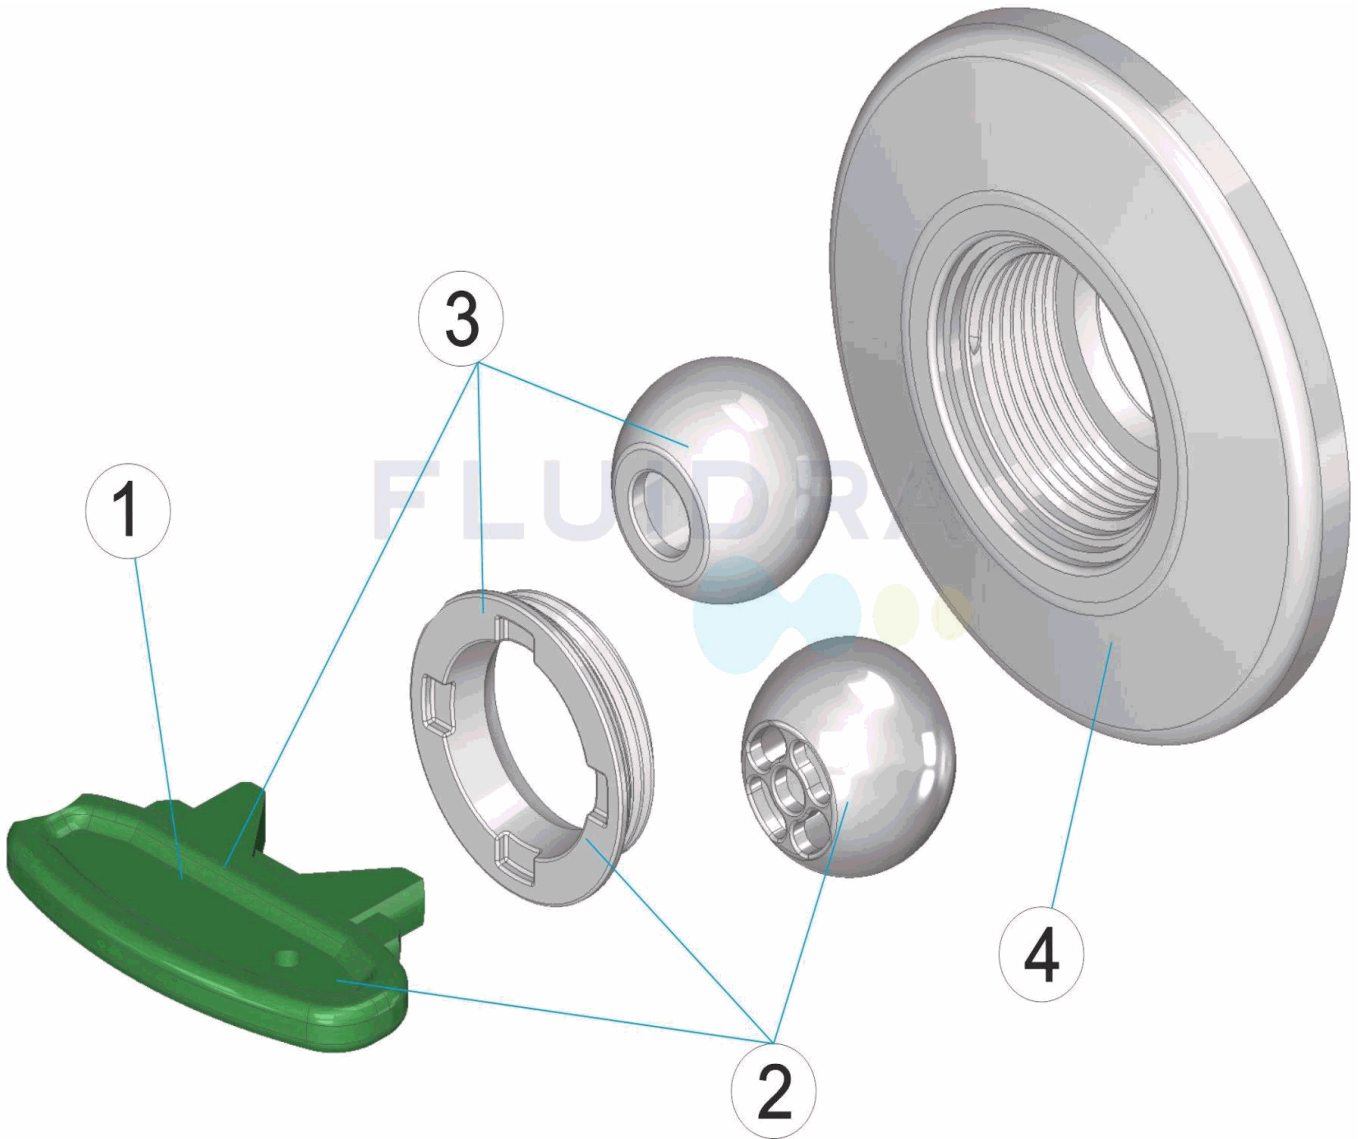

CODIGO **49754, 52681**

DESCRIPCION: **BOQUILLA IMPULSION INTERCAMBIABLE PLASTICO-INOX**

ESPAÑOL

POS	CODIGO	DESCRIPCION	POS	CODIGO	DESCRIPCION
1	4402040304	LLAVE BOQUILLA	3	* 4402040001	ANILLO ROSCADO MAS BOLA
2	* 4402040000	ANILLO ROSCADO MAS BOLA	4	4402040002	CUERPO BOQUILLA IMPULSION

FRANCAIS

POS	CODE	DESCRIPTION	POS	CODE	DESCRIPTION
1	4402040304	CLEF POUR BUSE	3	* 4402040001	ANNEAU À VISER AVEC BOULE
2	* 4402040000	ANNEAU À VISER AVEC BOULE	4	4402040002	CORPS BUSE REFOULEMENT

CODE **49754, 52681**DESCRIPTION: **BUSE REFOULEMENT INTERCHANGEABLE PLASTIQUE-INOX****OBSERVATIONS**

POS	CODE	OBSERVATIONS
2	4402040000	POUR: 49754
3	4402040001	POUR: 52681

CODE **49754, 52681**

DESCRIPTION: **INTERCHANGEABLE PLASTIC-STAINLESS STEEL RETURN INLET**

ENGLISH

POS	CODE	DESCRIPTION	POS	CODE	DESCRIPTION
1	4402040304	KEY FOR INLET	3	* 4402040001	THREADED RING PLUS BALL
2	* 4402040000	THREADED RING PLUS BALL	4	4402040002	RETURN INLET BODY

ITALIANO

POS	CODICE	DESCRIZIONE	POS	CODICE	DESCRIZIONE
1	4402040304	CHIAVE	3	* 4402040001	ANELLO FILETTATO PIÙ SFERA
2	* 4402040000	ANELLO FILETTATO PIÙ SFERA	4	4402040002	CORPO BOCCHETTA IMPULSIONE

CODICE **49754, 52681**