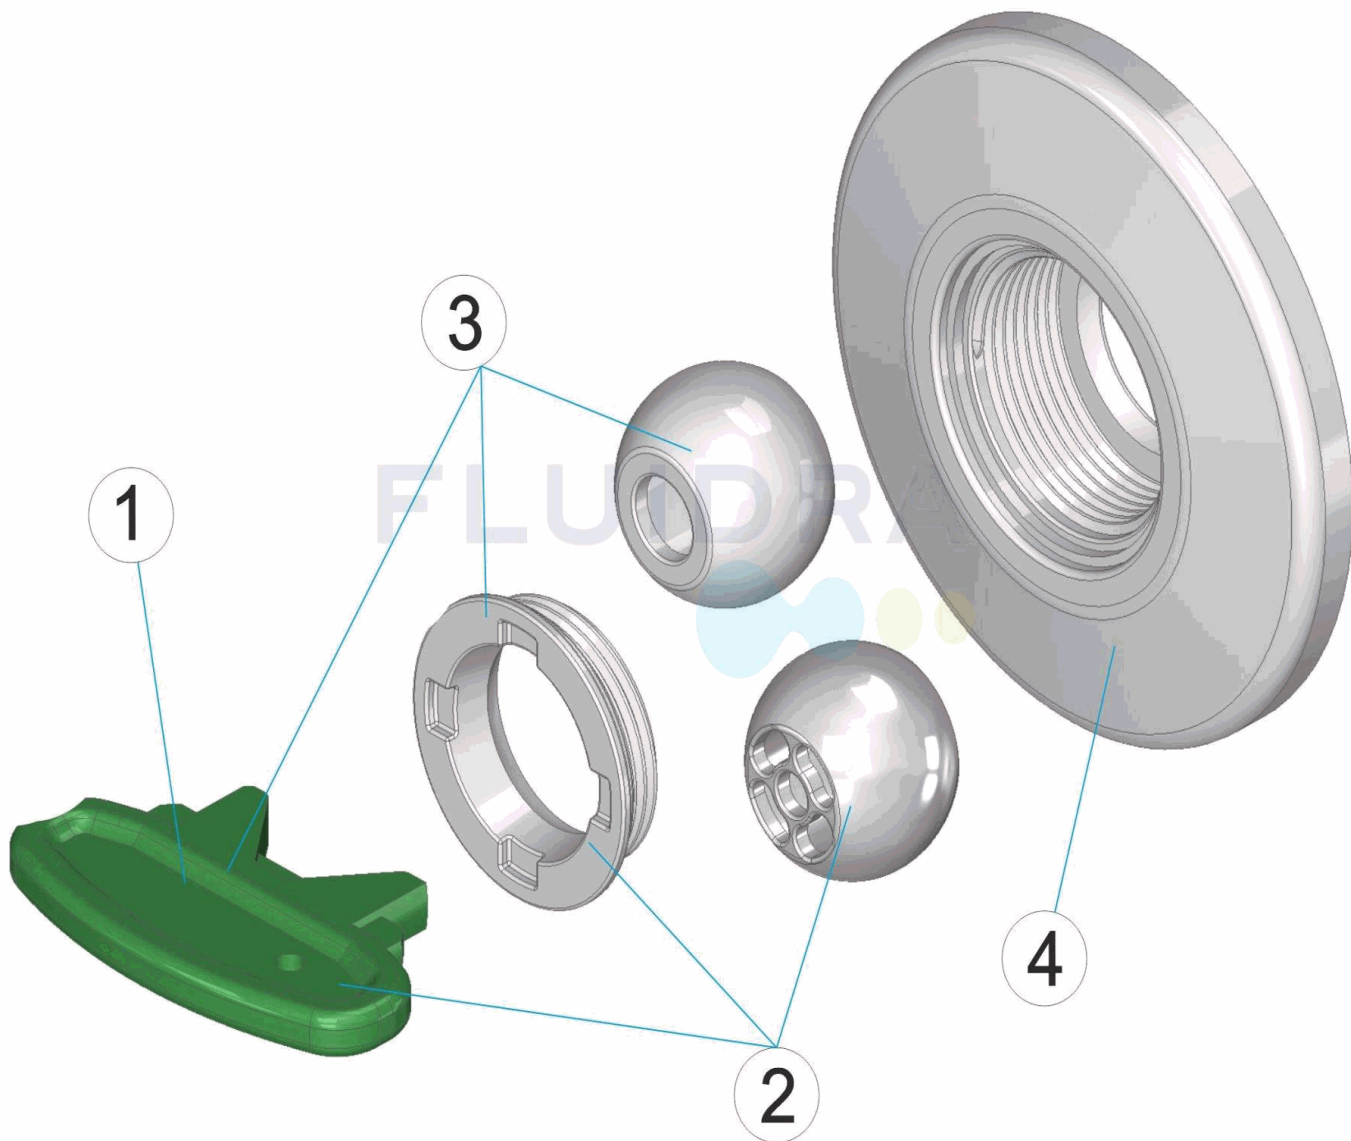

CODIGO **49754, 52681**

DESCRIPCION: **BOQUILLA IMPULSION INTERCAMBIABLE PLASTICO-INOX**

ESPAÑOL

POS	CODIGO	DESCRIPCION	POS	CODIGO	DESCRIPCION
1	4402040304	LLAVE BOQUILLA	3	* 4402040001	ANILLO ROSCADO MAS BOLA
2	* 4402040000	ANILLO ROSCADO MAS BOLA	4	4402040002	CUERPO BOQUILLA IMPULSION

FRANCAIS

POS	CODE	DESCRIPTION	POS	CODE	DESCRIPTION
1	4402040304	CLEF POUR BUSE	3	* 4402040001	ANNEAU À VISER AVEC BOULE
2	* 4402040000	ANNEAU À VISER AVEC BOULE	4	4402040002	CORPS BUSE REFOULEMENT

CODE **49754, 52681**DESCRIPTION: **BUSE REFOULEMENT INTERCHANGEABLE PLASTIQUE-INOX****OBSERVATIONS**

POS	CODE	OBSERVATIONS
2	4402040000	POUR: 49754
3	4402040001	POUR: 52681

CODE **49754, 52681**

DESCRIPTION: **INTERCHANGEABLE PLASTIC-STAINLESS STEEL RETURN INLET**

ENGLISH

POS	CODE	DESCRIPTION	POS	CODE	DESCRIPTION
1	4402040304	KEY FOR INLET	3	* 4402040001	THREADED RING PLUS BALL
2	* 4402040000	THREADED RING PLUS BALL	4	4402040002	RETURN INLET BODY

ITALIANO

POS	CODICE	DESCRIZIONE	POS	CODICE	DESCRIZIONE
1	4402040304	CHIAVE	3	* 4402040001	ANELLO FILETTATO PIÙ SFERA
2	* 4402040000	ANELLO FILETTATO PIÙ SFERA	4	4402040002	CORPO BOCCHETTA IMPULSIONE

CODICE **49754, 52681**