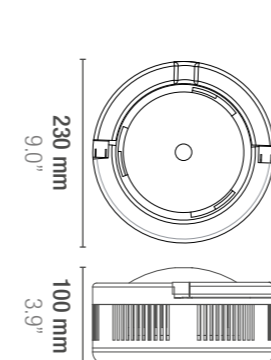

Tuyau télescopique et jeux d'eau inclus.
 Incluye tubo telescópico ajustable y juegos de agua.

| | Waterbell | | Waterlily | | Single Daisy | | Double Daisy | | Large Waterbell | | Large Waterlily | | Daisy Small 3 Stages | | Daisy Super 3 Stages | | Petunia | | Iris | | Foam Jet | | |
|---------|-----------|------|-----------|------|--------------|------|--------------|------|-----------------|------|-----------------|------|----------------------|------|----------------------|------|---------|------|------|------|----------|------|----|
| EcoPond | Ø cm | H cm | Ø cm | H cm | Ø cm | H cm | Ø cm | H cm | Ø cm | H cm | Ø cm | H cm | Ø cm | H cm | Ø cm | H cm | Ø cm | H cm | Ø cm | H cm | Ø cm | H cm | |
| 1 | 30 | 20 | 15 | 20 | 70 | 94 | 60 | 90 | | | | | | | | | | | | | | | |
| 2 | | | | | | | | | 50 | 25 | 20 | 25 | | | 80 | 130 | | | | | | 15 | 30 |
| 3-4 | | | | | | | | | 70 | 40 | 35 | 40 | | | 100 | 200 | | | | | | 25 | 50 |

Les données en gris clair sont des jeux d'eau en option.
 Números en gris claro: agua opcional juega jet

LOOK AT

Equipant technologie SYNCRA. Entretien rapide.
 Equipado con tecnología SYNCRA. Mango práctico para una fácil extracción del estanque.

FOCUS ON

- SUBMERGED
- KOI FRIENDLY
- SILENT
- HOSE FITTINGS INCLUDED
- JETS & FLOW ADJUSTER INCLUDED
- FOAM INCLUDED

EcoPond
 240 x 240 x h 260 mm
 9.4 x 9.4 x h 10.2"

EcoPond 1-2

EcoPond 3

EcoPond 4

APPLICATIONS APLICACIONES