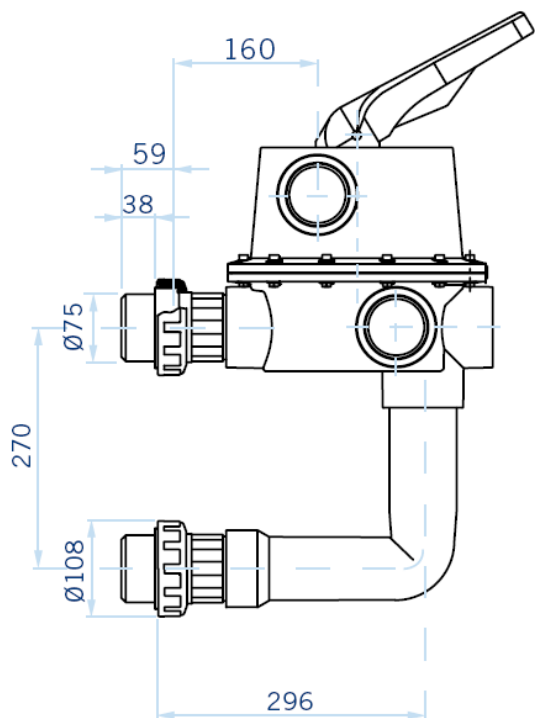

PRODUCTO: **Válvula MÁGNUM 2 ½ "**

PRODUCT: **MAGNUM 2 ½ " valve**

24837. Modelo con enlace a filtro /  
Model with connection to filter

24838. Modelo sin enlace a filtro /  
Model without connection to filter

Cotas en mm  
Dimensions in mm