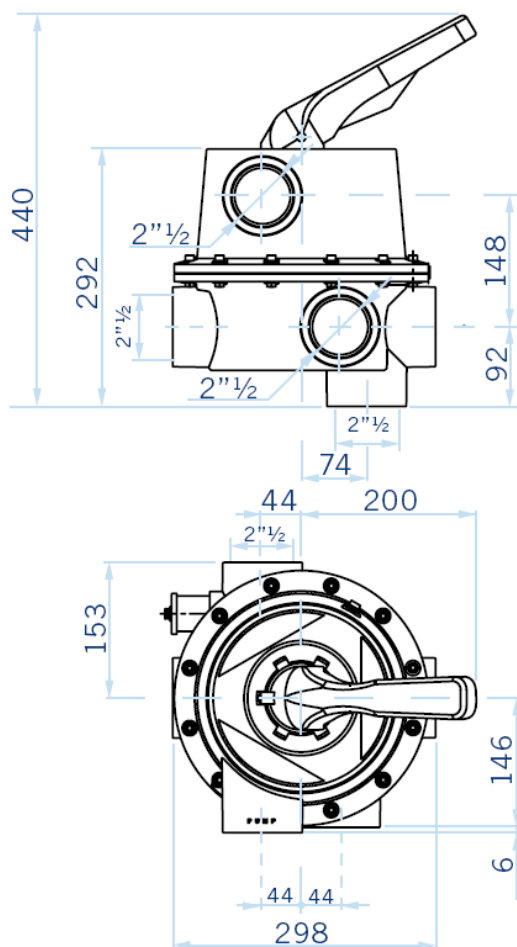

PRODUCTO: **Válvula MÁGNUM 2 ½ "**

PRODUCT: **MAGNUM 2 ½ " valve**

24837. Modelo con enlace a filtro /  
Model with connection to filter

24838. Modelo sin enlace a filtro /  
Model without connection to filter

Cotas en mm  
Dimensions in mm