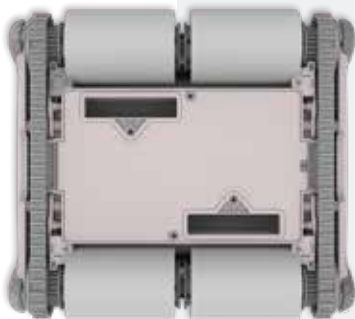

Aquabot K200

Un Robot Limpiador de Piscinas, diseñado para facilitar la vida de dueños de piscinas residenciales proporcionando una limpieza óptima de piscinas de cualquier forma de hasta 12 m de longitud, compatible con todas las superficies.

Diseño contemporáneo y tecnología innovadora para resultados superiores

La línea premium aquabot K200 proporciona una limpieza profunda de su piscina dejándola impecable todas las veces. Propulsado por el sistema Aquasmart Gyro, utiliza un algoritmo de navegación para analizar la piscina de forma inteligente y luego limpiar el fondo, los las paredes y la línea de agua sistemáticamente utilizando la ruta más eficiente. El aquabot K200 está equipado con la tecnología Breezer, un equipo con una transmisión por engranajes resistente; junto con motores de doble accionamiento y una bomba poderosa para recolectar suciedad, este es uno de los robots de limpieza de piscinas más confiables del mercado.

Los robots limpiadores aquabot tienen la succión más poderosa que cualquier robot en el mercado. Pueden duplicar su potencia de succión por medio de un ajuste preciso de las boquillas de entrada. Cuando más cerca están de la superficie succionada, más potente es la succión. La succión puede ajustarse para capturar de forma eficiente los desechos a recoger. Por lo tanto, cerca de una playa por ejemplo, pueden colocarse bajas para recoger sin dificultad cada grano de arena. El cepillo vibrador adicional ayuda a la superficie limpiada para un resultado inmaculado.