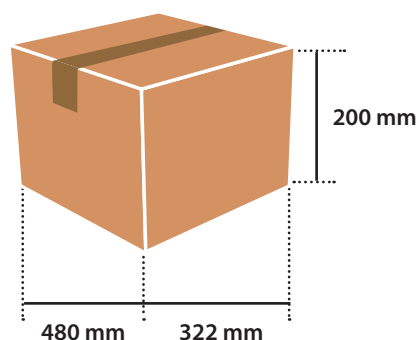

► CARACTERÍSTICAS TÉCNICAS / TECHNICAL CHARACTERISTICS

CONJUNTO INTERIOR / INNER SET	
CÓDIGO / CODE	COLOR / COLOR
65234	Blanco White
65234CL103	Marfil claro Light ivory
65234CL090	Gris chispeado Sparked gray
65234CL144	Gris antracita Anthracite gray

CUERPO BOQUILLA / NOZZLE BODY		
CÓDIGO / CODE	PISCINA / POOL	POSICIÓN / POSITION
65230	Piscina hormigón Concrete pool	Rótula Ball & socket
65231	Piscina hormigón Concrete pool	Fija Fixed
65232	Piscina poliéster Polyester pool	Fija Fixed

► LOGÍSTICA / LOGISTICS

EMBALAJE Y PALETIZADO PALLETIZED AND PACKAGING	
Medidas caja standard (mm) Standard box sizes (mm)	480 x 322 x 200
Unidades / Caja standard Units / Standard box	12
Volumen / Caja standard (m³) Volume / Standard box (m³)	0,021
Peso / Caja standard (Kg) Weight / Standard box (Kg)	4,44
Medidas palet (mm) Pallet sizes (mm)	1000 x 1200 x 2400
Unidades / Palet Units / Pallet	816
Volumen / Palet (m³) Volume / Pallet (m³)	2,880
Peso / Palet (Kg) Weight / Pallet (Kg)	310,48

► CAJA STANDARD / STANDARD BOX