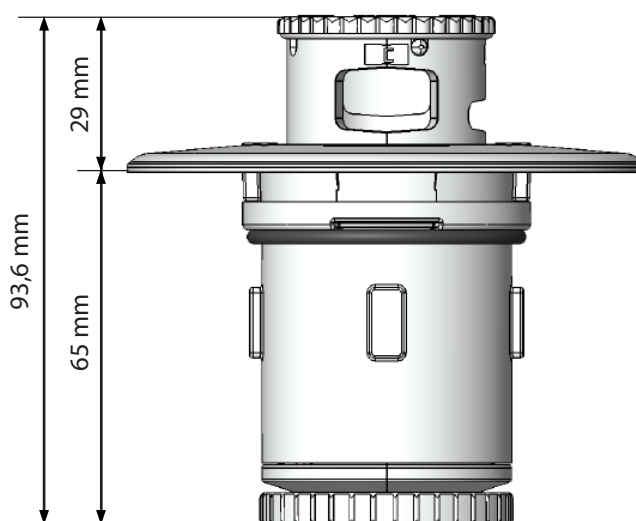

► KIT CONJUNTO INTERIOR NET'N'CLEAN / INTERIOR NET'N'CLEAN SET

DESCRIPCIÓN DEL PRODUCTO / PRODUCT DESCRIPTION

Conjuntos de interiores y boquillas nuevos de la boquilla Net 'N' Clean para versiones en color.  
El conjunto interior "65234" puede instalarse en cualquier boquilla indicada o en boquillas ya instaladas.

*Interior sets new nozzles and the Net 'N' Clean nozzle color versions.  
The interior set "65234" can be installed in any suitable nozzle or nozzles already installed.*

► CARACTERÍSTICAS TÉCNICAS / TECHNICAL CHARACTERISTICS

| CUERPO BOQUILLA / NOZZLE BODY   |                                     |                         |
|---|-------------------------------------|-------------------------|
| CÓDIGO / CODE   | PISCINA / POOL                      | POSICIÓN / POSITION     |
|  65230 | Piscina hormigón<br>Concrete pool   | Rótula<br>Ball & socket |
|  65231 | Piscina hormigón<br>Concrete pool   | Fija<br>Fixed           |
|  65232 | Piscina poliéster<br>Polyester pool | Fija<br>Fixed           |