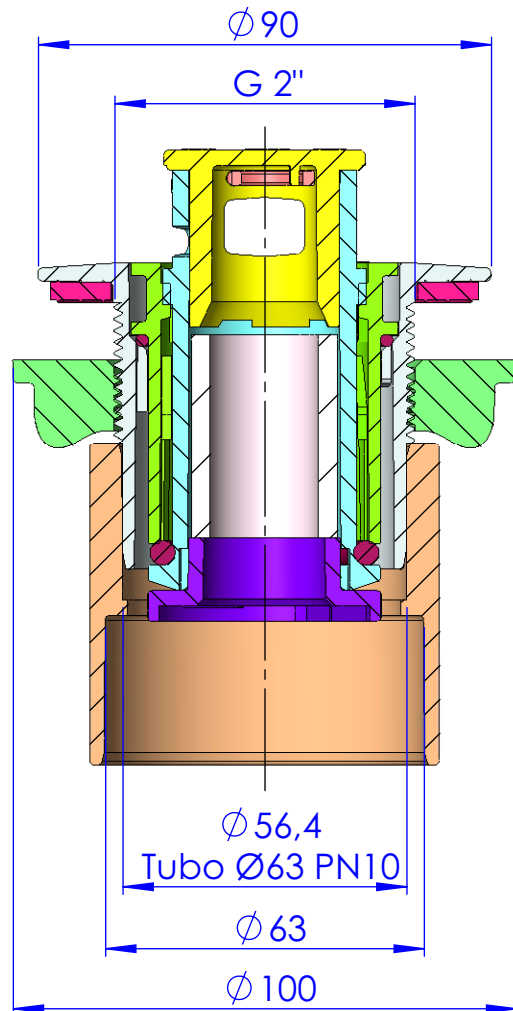

CÓDIGO / CODE: **21209**

DESCRIPCIÓN: **BOQUILLA NET'N'CLEAN/P.POLIÉSTER/MOD. FIJO**

DESCRIPTION: **NET'N'CLEAN NOZZLE/POLYESTER P./FIXED TYPE**

Nota: Unidades en mm  
Note: Units in mm