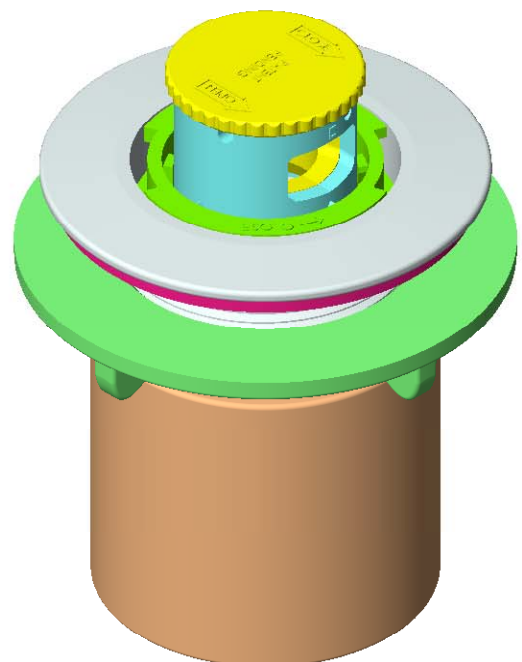

CÓDIGO / CODE: **21209**

DESCRIPCIÓN: **BOQUILLA NET'N'CLEAN/P.POLIÉSTER/MOD. FIJO**

DESCRIPTION: **NET'N'CLEAN NOZZLE/POLYESTER P./FIXED TYPE**

Nota: Unidades en mm  
Note: Units in mm