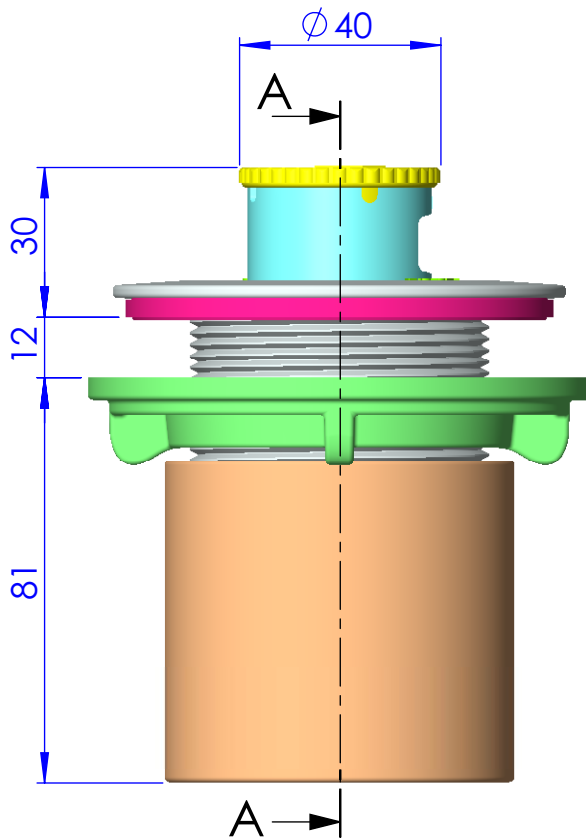

CÓDIGO / CODE: **21209**

DESCRIPCIÓN: **BOQUILLA NET'N'CLEAN/P.POLIÉSTER/MOD. FIJO**

DESCRIPTION: **NET'N'CLEAN NOZZLE/POLYESTER P./FIXED TYPE**

Nota: Unidades en mm  
Note: Units in mm