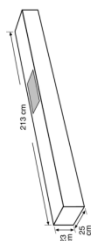

DUCHAS [SHOWERS

Ducha solar curvada fabricada en PVC oscuro. Con una sola toma de agua fría, permite el calentamiento del agua mediante un depósito acumulador de 25l, aprovechando la energía solar.

Solar shower curved made from PVC, with a single cold water faucet that allows heating the water by means of a 25l accumulator tank using solar energy

Referencia	AR10250
Descripción	Ducha curvada PVC negro
Material	PVC
Medidas	Ø 11 cm x 220 cm
Peso	6 kg
Capacidad	25L
Características	Monomando de control de agua fría y caliente. Rociador orientable.
Forma	Curvada

Reference	AR10250
Descripción	Solar shower curved PVC black
Material	PVC
Size	Ø 11 cm x 220 cm
Weight	6 kg
Capacitance	25L
Characteristics	Cold and hot water mixer tap. Directional spray head
Form	Curved

ENVASE

INNER PACKAGING

Tipo Type	Cartoncillo / Cardboard
Unidades Units	1
Medidas Size	233 x 22 x 15 cm
Volumen Volume	0,076 m ³
Peso Weight	8 kg

PALETIZADO

PALLET

Unidades Units	24 und/palet
Distribución palet / Pallet distribution	4 capas/layers X 6 embalajes: 24
Medidas Size	295 x 120 x 160 cm
Volumen Volume	5,66 m ³
Peso Weight	197 kg