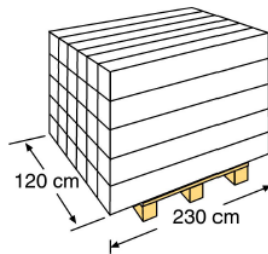

DUCHAS [SHOWERS

Ducha solar curvada fabricada en PVC oscuro. Con una sola toma de agua fría, permite el calentamiento del agua mediante un depósito acumulador de 20l, aprovechando la energía solar

Solar shower made from PVC, with a single cold water faucet that allows heating the water by means of a 20l accumulator tank using solar energy

Referencia	40664A	Reference	40664A
Descripción	Ducha PVC negro	Descripción	Solar shower PVC black
Material	PVC	Material	PVC
Medidas	Ø11 x 200 cm	Size	Ø11 x 200 cm
Peso	6,3 kg	Weight	6,3 kg
Capacidad	20L	Capacitance	20L
Características	Monomando de control de agua fría y caliente. Rociador orientable.	Characteristics	Cold and hot water mixer tap. Directional spray head
Forma	Redonda	Form	Round

EMBALAJE INNER PACKAGING

Tipo Type	Cartoncillo / Cardboard
Unidades Units	1
Medidas Size	218 x 17 x 15 cm
Volumen Volume	0,055 m ³
Peso Weight	7 kg

PALETIZADO PALLET

Unidades Units	30 und/palet
Distribución pallet / pallet distribution	5 capas/layer X 6 embalajes: 30
Medidas Size	230 X 120 X 105 cm
Volumen Volume	2,76 m ³
Peso Weight	237 kg