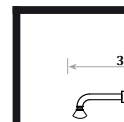

30L

Mandos diseño triangular y en cruz (agua fría y caliente)
Triangular and cross design mixer taps (hot and cold water)

Frontal de acero en 5 acabados diferentes*
Wide front panel available in 5 different finishes*

Rociador de Ø70 mm / Ø150 mm
Ø70 mm / Ø150 mm showerhead

Colector solar 30L de aluminio
30L aluminum collector

*Acero lacado en blanco, beige, naranja y marrón rústico.
Enamelled steel in white, beige, orange and rustic-brown.

*Acero inoxidable AISI 304.
AISI 304 stainless steel.

Frontal de ancho 67 mm con diseño registrado.
67 mm wide and registered front panel design.

Revestimiento especial y tratamiento anticorrosión.
Special coating and anticorrosive treatment.

Entrada de agua de 1/2" macho en acero inoxidable.
Male 1/2" main water inlet in stainless steel.

Conexión a entrada de agua mediante latiguillo flexible.
Connection through flexible water connector.

Incluye conjunto anclaje: tornillos, tacos y arandelas.
Fixing set is included: screws, anchors and washers.

Tornillo de desagüe de acero inox.
Stainless steel drain plug.

Embalaje
Packaging

Cartón Kraft ondulado de doble cara
Double wall Kraft corrugated carton

Largo x ancho x alto (en cm)
Length x width x height (in cm)

[226 x 18 x 30]
Peso/weight: 11,5 kg

Dimensiones en mm
Dimensions in mm