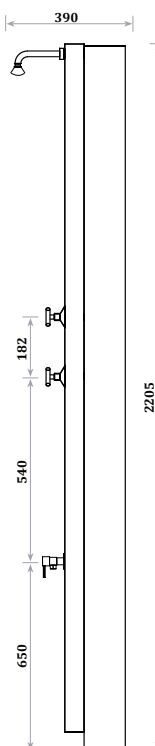

# 30L

**Mandos diseño triangular y en cruz (agua fría y caliente)**  
Triangular and cross design mixer taps (hot and cold water)

**Frontal de acero en 5 acabados diferentes\***  
Wide front panel available in 5 different finishes\*

**Rociador de Ø70 mm / Ø150 mm**  
Ø70 mm / Ø150 mm showerhead

**Colector solar 30L de aluminio**  
30L aluminum collector

**\*Acero lacado en blanco, beige, naranja y marrón rústico.**  
Enamelled steel in white, beige, orange and rustic-brown.

**Entrada de agua de 1/2" macho en acero inoxidable.**  
Male 1/2" main water inlet in stainless steel.

**Conexión a entrada de agua mediante latiguillo flexible.**  
Connection through flexible water connector.

**Cartón Kraft ondulado de doble cara**  
Double wall Kraft corrugated carton

**Largo x ancho x alto (en cm)**  
Length x width x height (in cm)

**[226 x 18 x 30]**  
Peso/weight: 11,5 kg

**Dimensiones en mm**  
Dimensions in mm