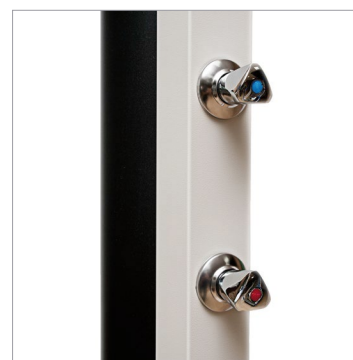

# 30L

**Mandos diseño triangular y en cruz (agua fría y caliente)**  
Triangular and cross design mixer taps (hot and cold water)

**Frontal de acero en 5 acabados diferentes\***  
Wide front panel available in 5 different finishes\*

**Entrada de agua de 1/2" macho en acero inoxidable.**  
Male 1/2" main water inlet in stainless steel.

**Conexión a entrada de agua mediante latiguillo flexible.**  
Connection through flexible water connector.

## Mandos Knobs      Rociador Showerhead

<input type="checkbox"/>	<b>Ref. 30BL</b>		
	Frontal blanco White front		
<input type="checkbox"/>	<b>Ref. 30BE</b>		
	Frontal beige Beige front		
<input type="checkbox"/>	<b>Ref. 30NA</b>		
	Frontal naranja Orange front		
<input type="checkbox"/>	<b>Ref. 30RU</b>		
	Frontal marrón rústico Rustic-brown front		
<input type="checkbox"/>	<b>Ref. 30IN</b>		
	Frontal acero inox Stainless steel front		