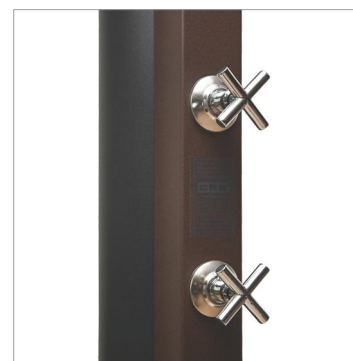

# 30L

**Mandos diseño triangular y en cruz (agua fría y caliente)**  
Triangular and cross design mixer taps (hot and cold water)

**Frontal de acero en 5 acabados diferentes\***  
Wide front panel available in 5 different finishes\*

**Rociador de Ø70 mm / Ø150 mm**  
Ø70 mm / Ø150 mm showerhead

**Colector solar 30L de aluminio**  
30L aluminum collector

**\*Acero lacado en blanco, beige, naranja y marrón rústico.**  
Enamelled steel in white, beige, orange and rustic-brown.

**Entrada de agua de 1/2" macho en acero inoxidable.**  
Male 1/2" main water inlet in stainless steel.

**Conexión a entrada de agua mediante latiguillo flexible.**  
Connection through flexible water connector.

## Mandos Knobs      Rociador Showerhead

<input type="checkbox"/>	<b>Ref. 30BL</b>		
	Frontal blanco White front		
<input type="checkbox"/>	<b>Ref. 30BE</b>		
	Frontal beige Beige front		
<input type="checkbox"/>	<b>Ref. 30NA</b>		
	Frontal naranja Orange front		
<input type="checkbox"/>	<b>Ref. 30RU</b>		
	Frontal marrón rústico Rustic-brown front		
<input type="checkbox"/>	<b>Ref. 30IN</b>		
	Frontal acero inox Stainless steel front		