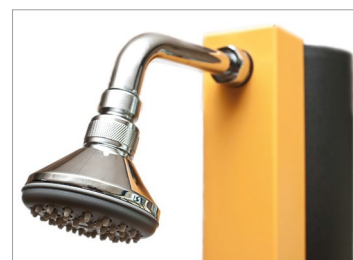

# 30L

**Mandos diseño triangular y en cruz (agua fría y caliente)**  
Triangular and cross design mixer taps (hot and cold water)

**Frontal de acero en 5 acabados diferentes\***  
Wide front panel available in 5 different finishes\*

## Mandos Knobs      Rociador Showerhead

<input type="checkbox"/>	<b>Ref. 30BL</b>		
	Frontal blanco White front		
<input type="checkbox"/>	<b>Ref. 30BE</b>		
	Frontal beige Beige front		
<input type="checkbox"/>	<b>Ref. 30NA</b>		
	Frontal naranja Orange front		
<input type="checkbox"/>	<b>Ref. 30RU</b>		
	Frontal marrón rústico Rustic-brown front		
<input type="checkbox"/>	<b>Ref. 30IN</b>		
	Frontal acero inox Stainless steel front		