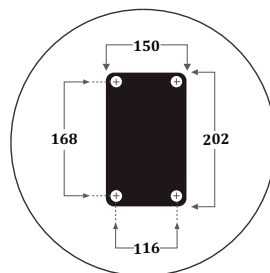

**Entrada de agua de 1/2" macho en acero inoxidable.**  
Male 1/2" main water inlet in stainless steel.

**Conexión a entrada de agua mediante latiguillo flexible.**  
Connection through flexible water connector.

**Cartón Kraft ondulado de doble cara**  
Double wall Kraft corrugated carton

**Largo x ancho x alto (en cm)**  
Length x width x height (in cm)

**[226 x 18 x 30]**  
Peso/weight: 11,5 kg

**Dimensiones en mm**  
Dimensions in mm