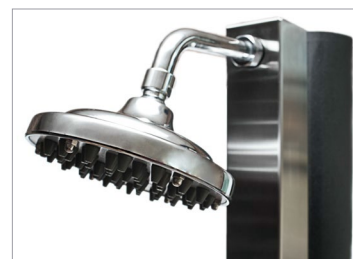

30L

Mandos Knobs   Rociador Showerhead

☐	Ref. 30BL		
	Frontal blanco White front		
☐	Ref. 30BE		
	Frontal beige Beige front		
☐	Ref. 30NA		
	Frontal naranja Orange front		
☐	Ref. 30RU		
	Frontal marrón rústico Rustic-brown front		
☐	Ref. 30IN		
	Frontal acero inox Stainless steel front		

Rociador Ø70 mm / Ø70 mm showerhead

Rociador Ø150 mm / Ø150 mm showerhead

Estas referencias corresponden a los modelos que llevan grifo accesorio/lavapiés.
These references correspond to models that go with accessory/foot washer faucet.

- ☐ Ref. 30BLGR
- ☐ Ref. 30BEGR
- ☐ Ref. 30NAGR
- ☐ Ref. 30RUGR
- ☐ Ref. 30INGR